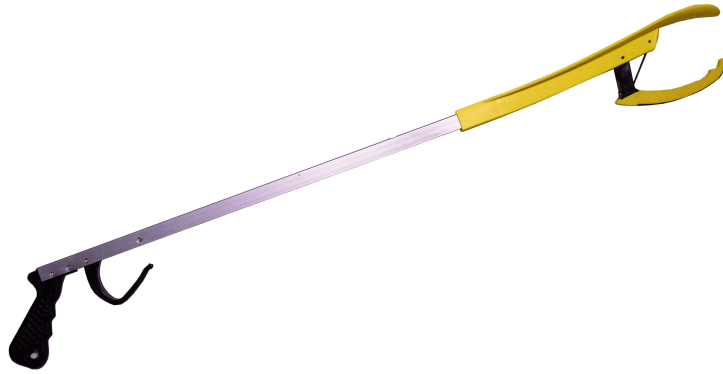

## Pince de préhension avec chausse-pieds

• Longueur : 80 cm