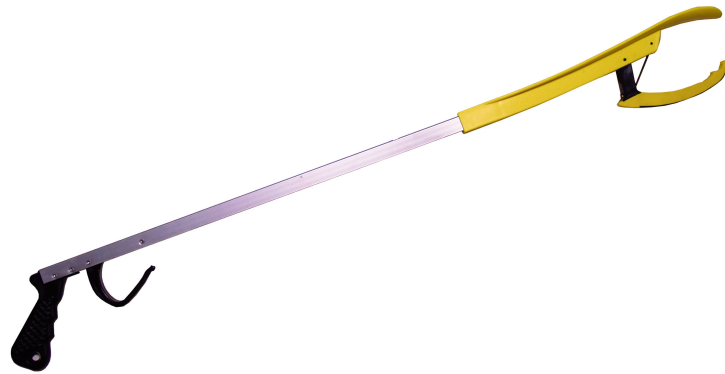

Pince de préhension avec chausse-pieds

• Longueur : 80 cm