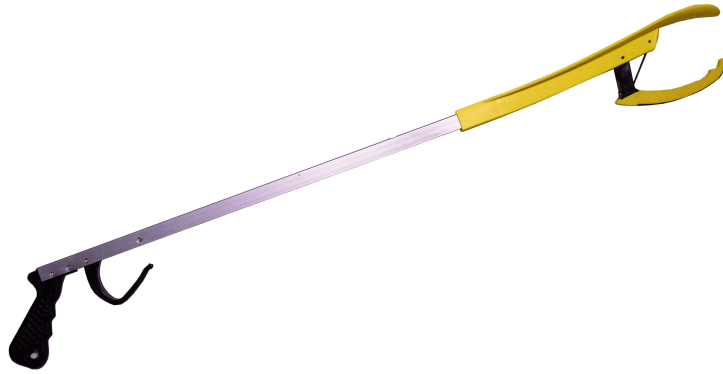

Pince de préhension avec chausse-pieds

• Longueur : 80 cm