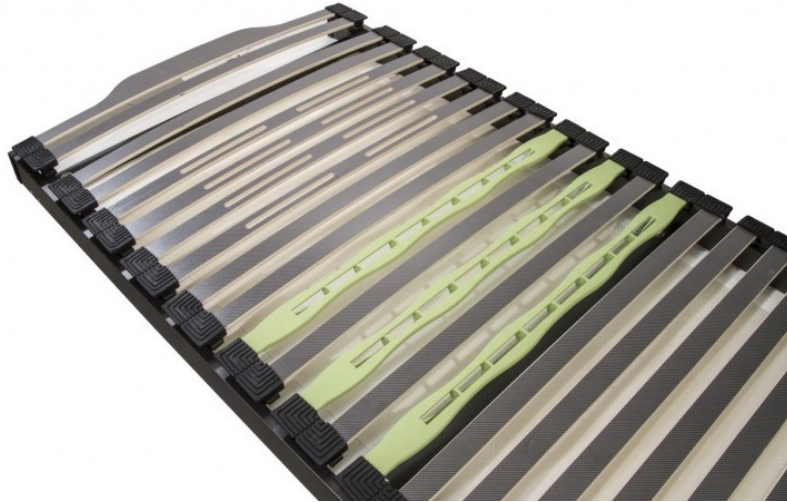

Sommier à lattes fixes en hêtre lamellé, 90 x 200 cm

Cadre en lamellé
Sommier fixe
(Qualité supérieure)