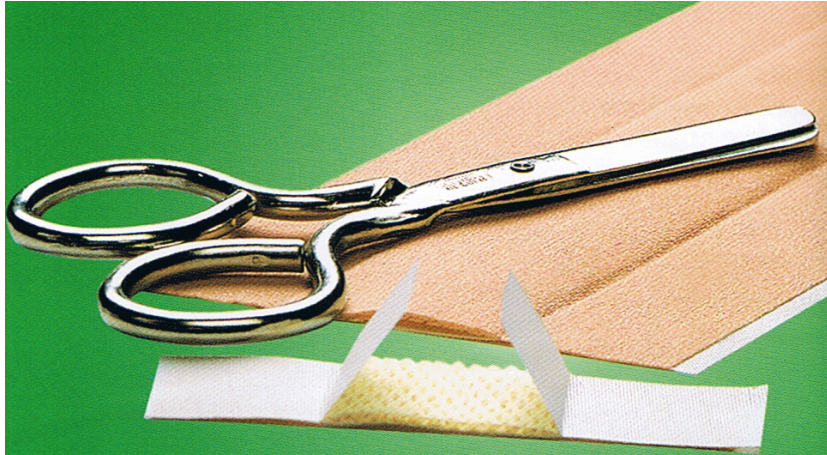

## Boîte de pansements en rouleau Stella Plast, 6 cm x 5m

- Pansement adhésif d'urgence, élastique, souple et aéré, qui ne colle pas à la plaie
- Non-stérile