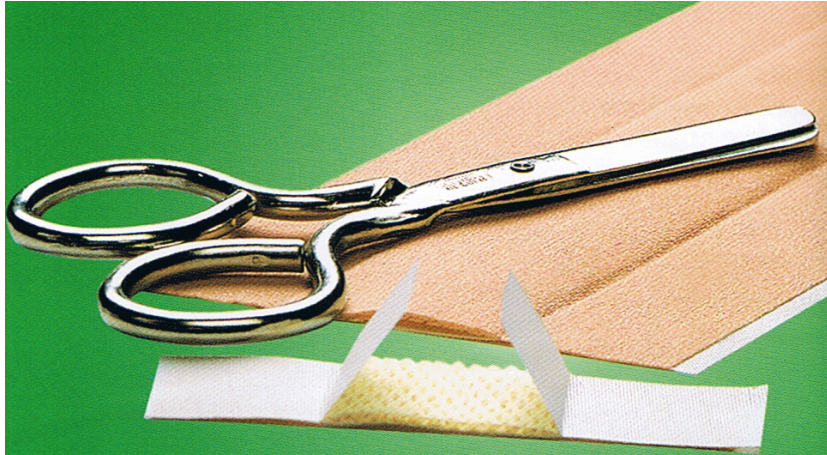

Boîte de pansements en rouleau Stella Plast, 6 cm x 5m

- Pansement adhésif d'urgence, élastique, souple et aéré, qui ne colle pas à la plaie
- Non-stérile