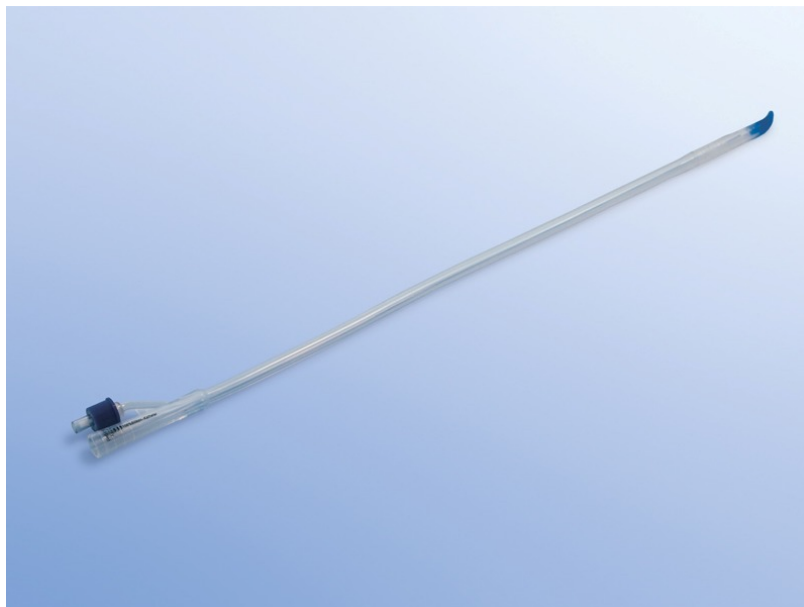

Sonde "Tiemann" à demeure avec ballonnet - pour hommes, 100 % silicone, 40 cm. Vert.

2 voies, bout ouvert et courbé, 1 oeil de face, ballonnet 5-10 cc.