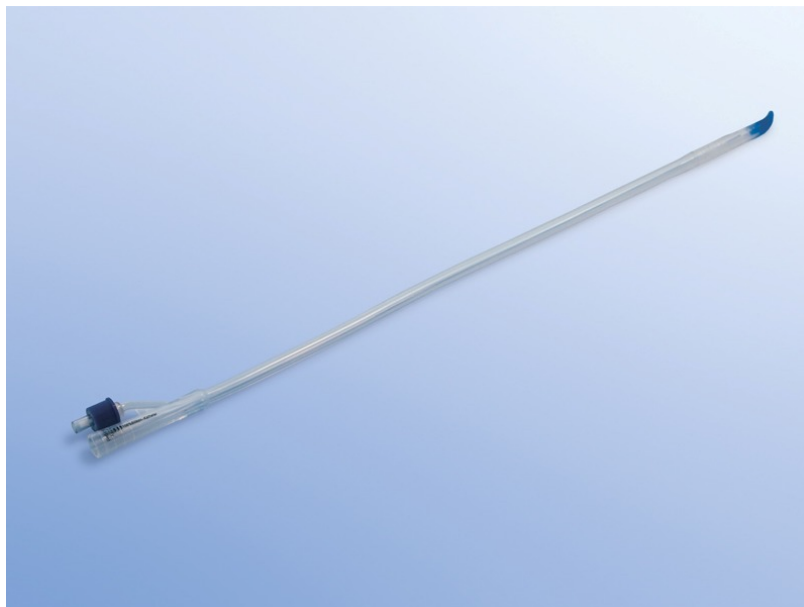

**Sonde "Tiemann" à demeure avec ballonnet - pour hommes, 100 % silicone, 40 cm. Vert.**

2 voies, bout ouvert et courbé, 1 oeil de face, ballonnet 5-10 cc.