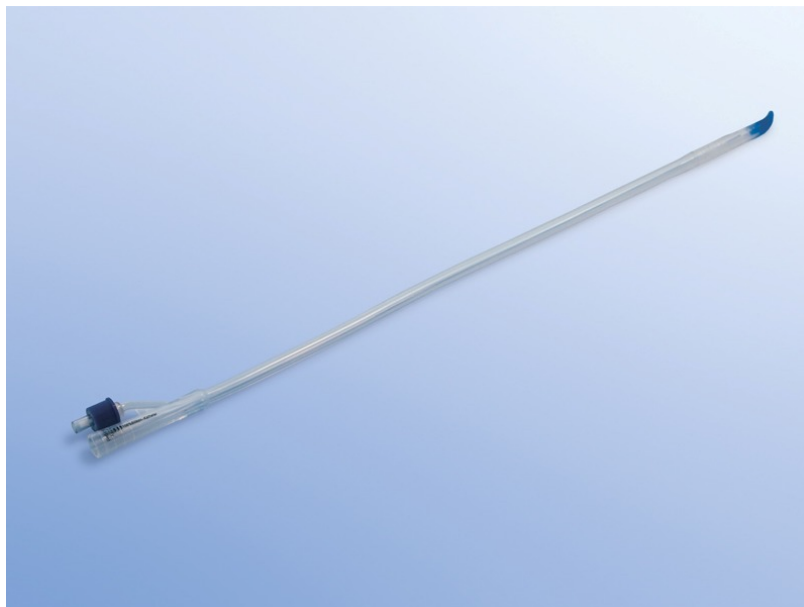

**Sonde de Tiemann à demeure avec ballonnet pour hommes, 100 % silicone, 40 cm, CH 16. Orange.**

2 voies, bout ouvert et courbé, 1 oeil de face, ballonnet 5-10 cc.