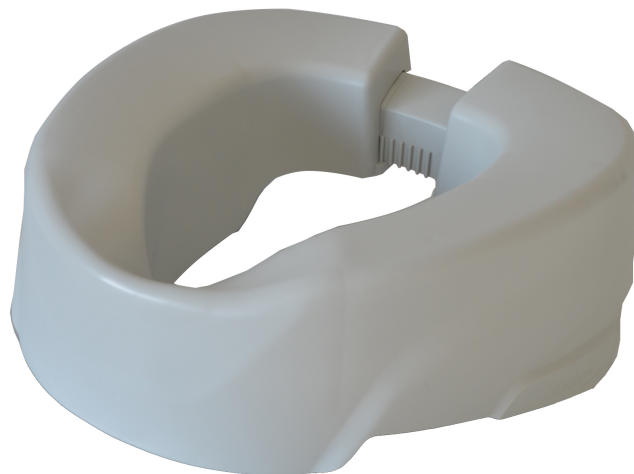

## Rehausse-wc CLIPUP, 11 cm, avec coque injectée, gris.

- Exclusif et breveté, le rehausse-WC Clipup® s'adapte et s'ajuste sur tous modèles de faïence avec sa fermeture crantée à l'arrière.
- Sa coque injectée s'adapte et se stabilise sans outils pour rehausser les WC de 11 cm en toute sécurité.
- Ajustement par crantage, fixation sans vis, ni outils.
- Matériaux: polypropylène et élastomère (patins anti-glisse).
- Entretien: nettoyant non-abrasif, séchage au chiffon doux, stérilisable en autoclave (5 min à 90°C et 80% d'humidité).
- Testé et certifié jusqu'à 150 kg.
- Auto-portant ajustable sur la faïence.
- Innovation mondiale, modèle breveté.
- Largeur mini-maxi: 34-37 cm
- Dimensions intérieure: largeur mini-maxi / profondeur: 16-19 x 26 cm
- Hauteur utile: 10 cm
- Hauteur: 14 cm
- Profondeur: 38,5 cm
- Poids: 0,872 kg