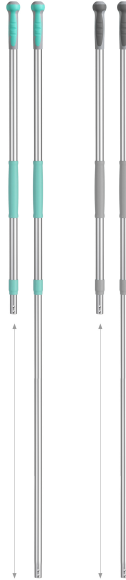

## Manche télescopique

- Manche télescopique en aluminium avec trou
- Idéal pour le nettoyage professionnel avec une ergonomie maximale
- Extensible de 102 à 184 cm
- Diamètre: extérieur 26 mm, intérieur 23 mm
- Ergonomique: le diamètre des poignées, centrales et supérieures, conçues pour éviter les douleurs à la main et

supprimer les TMS

- Poignée antidérapante : les inserts en caoutchouc garantissent une bonne adhérence et permettent d'appuyer le manche au mur en toute sécurité
- Matériel: Copolymère de polypropylène, résine acétal, nylon, aluminium
- A utiliser avec système Lampo