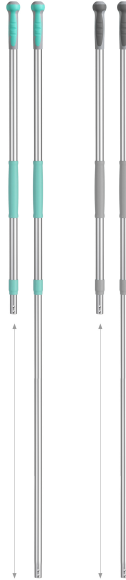

Manche télescopique

- Manche télescopique en aluminium avec trou
- Idéal pour le nettoyage professionnel avec une ergonomie maximale
- Extensible de 102 à 184 cm
- Diamètre: extérieur 26 mm, intérieur 23 mm
- Ergonomique: le diamètre des poignées, centrales et supérieures, conçues pour éviter les douleurs à la main et

supprimer les TMS

- Poignée antidérapante : les inserts en caoutchouc garantissent une bonne adhérence et permettent d'appuyer le manche au mur en toute sécurité
- Matériel: Copolymère de polypropylène, résine acétal, nylon, aluminium
- A utiliser avec système Lampo