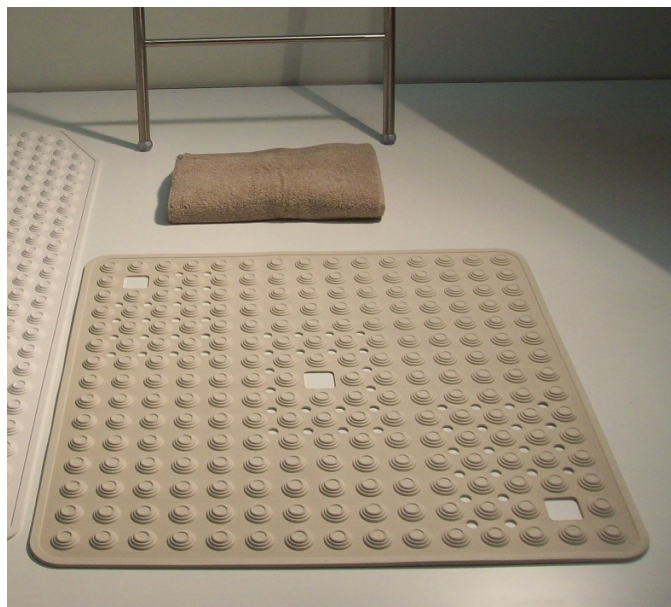

## Tapis de douche, 60 x 60 cm, bleu

- Tapis de douche traditionnel avec décolleté à l'avant pour laisser le trou de vidange libre.
- Fabriqué en thermoplastique, anti-moisissure, lavable en machine.
- Avec ventouses au dos.
- Différents coloris disponibles: bleu, rose, noir, gris et blanc.