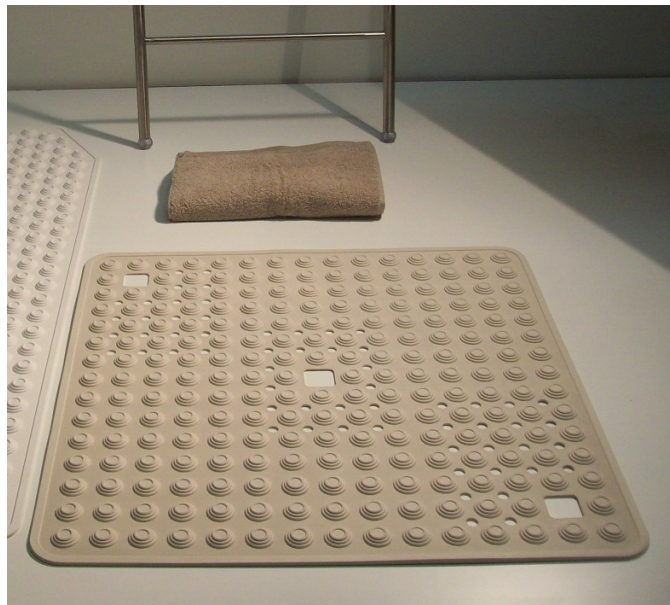

## Tapis de douche, 60 x 60 cm, rose

- Tapis de douche traditionnel avec décolleté à l'avant pour laisser le trou de vidange libre.
- Fabriqué en thermoplastique, anti-moisissure, lavable en machine.
- Avec ventouses au dos.
- Différents coloris disponibles: bleu, rose, noir, gris et blanc.