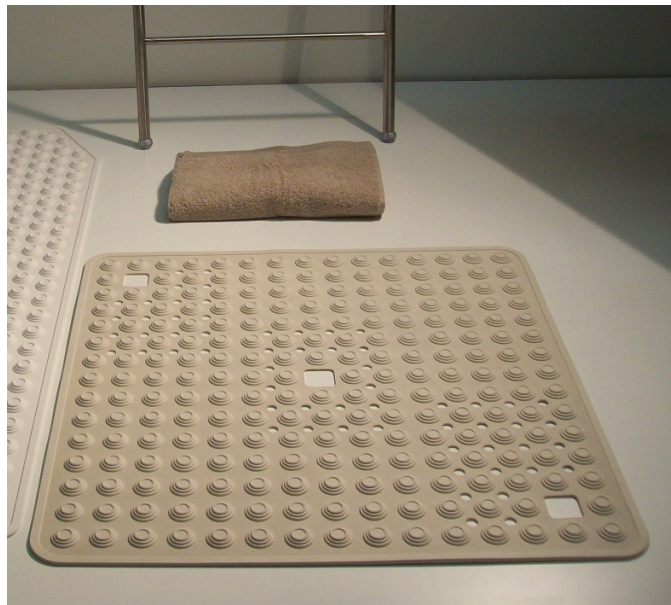

Tapis de douche, 60 x 60 cm, noir

- Tapis de douche traditionnel avec décolleté à l'avant pour laisser le trou de vidange libre.
- Fabriqué en thermoplastique, anti-moisissure, lavable en machine.
- Avec ventouses au dos.
- Différents coloris disponibles: bleu, rose, noir, gris et blanc.