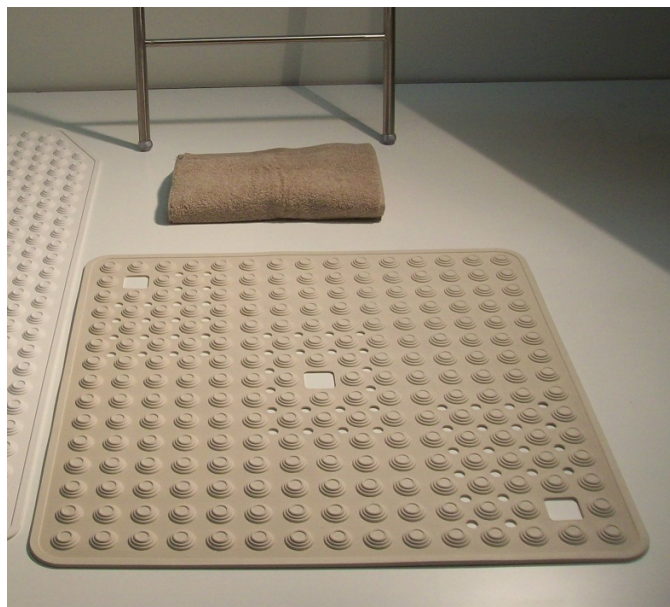

Tapis de douche, 60 x 60 cm, gris

- Tapis de douche traditionnel avec décolleté à l'avant pour laisser le trou de vidange libre.
- Fabriqué en thermoplastique, anti-moisissure, lavable en machine.
- Avec ventouses au dos.
- Différents coloris disponibles: bleu, rose, noir, gris et blanc.