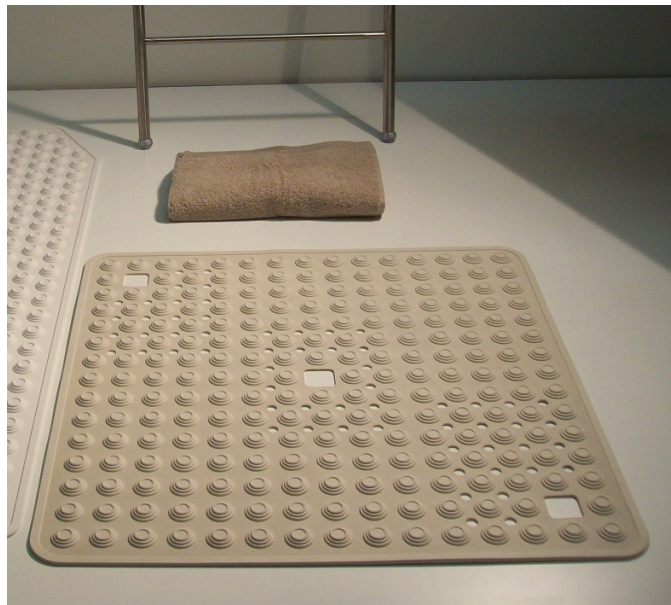

Tapis de douche, 60 x 60 cm, blanc

- Tapis de douche traditionnel avec décolleté à l'avant pour laisser le trou de vidange libre.
- Fabriqué en thermoplastique, anti-moisissure, lavable en machine.
- Avec ventouses au dos.
- Différents coloris disponibles: bleu, rose, noir, gris et blanc.