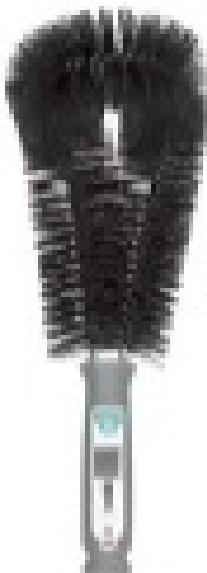

Tête de loup courbée Lampo

- Tête de loup en "C" avec système d'accrochage Lampo pour manche télescopique
- Fibre PET 5,5 cm
- Tête de loup pour le dépoussiérage des surfaces difficiles à atteindre
- Idéal pour éliminer les toiles d'araignées
- Performant: rend les opérations de nettoyage plus faciles et plus rapides, car il est possible d'atteindre facilement les surfaces élevées
- Sûr: reste fermement accroché au manche pendant l'utilisation, évitant ainsi les détachements accidentels