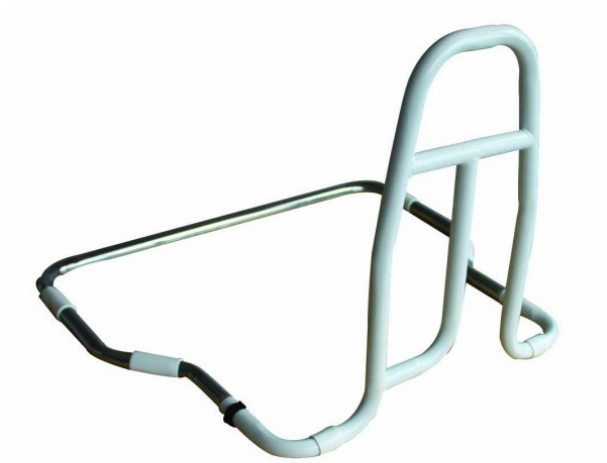

Barre de relevage pour le lit

- Permet à l'utilisateur de passer de la position couchée à la position assise en s'agrippant
- Permet également un appui pour se mettre debout et entrer et sortir du lit
- Fourni avec des sangles de fixation
- Adaptée aux lits simples mais pas aux lits électriques
- Idéal pour les personnes qui ont des difficultés à entrer et

sortir du lit

- Dimensions:

- Hauteur base matelas/dessus poignée : 50 cm
- Base barre: 26 cm large
- Sous le matelas: largeur 54 cm
- Sous le matelas profondeur: 60 cm