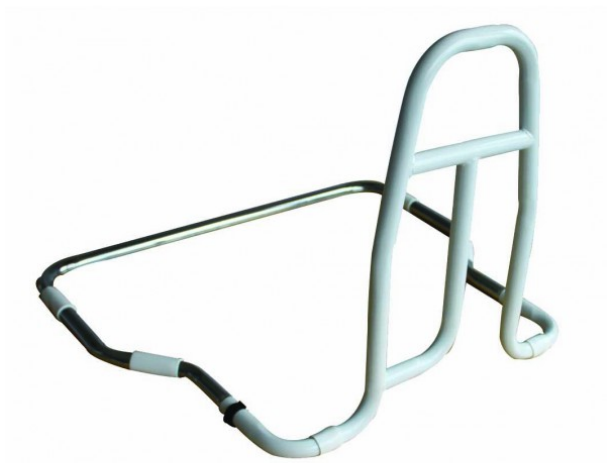

## Barre de relevage pour le lit

- Permet à l'utilisateur de passer de la position couchée à la position assise en s'agrippant
- Permet également un appui pour se mettre debout et entrer et sortir du lit
- Fourni avec des sangles de fixation
- Adaptée aux lits simples mais pas aux lits électriques
- Idéal pour les personnes qui ont des difficultés à entrer et

sortir du lit

- Dimensions:

- Hauteur base matelas/dessus poignée : 50 cm
- Base barre: 26 cm large
- Sous le matelas: largeur 54 cm
- Sous le matelas profondeur: 60 cm