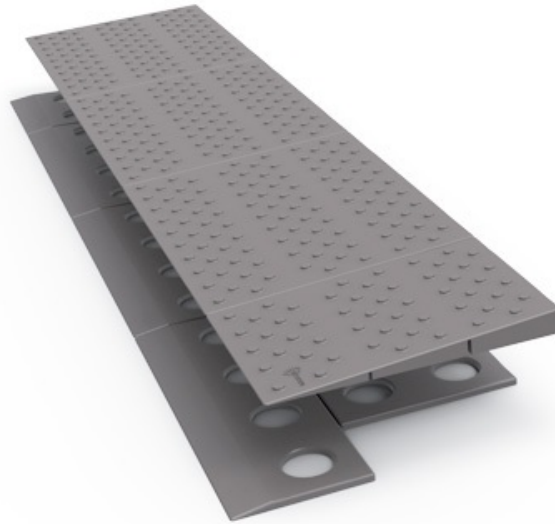

Set 1 - Rampe de seuil - 1 couche - 84 x 2 x 21 cm.

- Hauteur modifiable par paliers: 20 > 15 > 10 mm.
- Coloris: marron.
- Pour toute personne en déambulateur, fauteuil roulant, fauteuil roulant électrique.
- Conception modulaire: éléments indépendants, faciles à assembler.
- Angle d'inclinaison sûr, toujours de 10°
- Utilisable à l'extérieur comme à l'intérieur.
- Relief antidérapant intégré: jamais de glissement, même sous la pluie.
- Très grande résistance: poids maximum supporté de 850 kg/m² (même une voiture).
- Léger et solide: matière synthétique résistant à l'usure et au rayonnement UV.
- Durable: recyclable à 95% et faible entretien.
- Peut se fixer de différentes manières sur le sol.