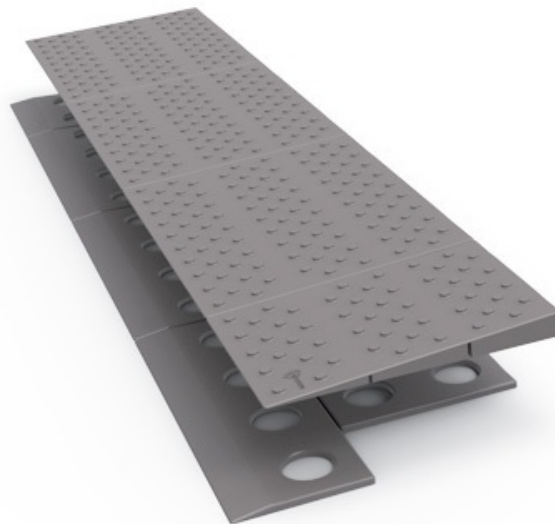

Set 1 - Rampe de seuil - 1 couche - 84 x 2 x 21 cm.

- Hauteur modifiable par paliers: 20 > 15 > 10 mm.
- Coloris: marron.
- Pour toute personne en déambulateur, fauteuil roulant, fauteuil roulant électrique.
- Conception modulaire: éléments indépendants, faciles à assembler.
- Angle d'inclinaison sûr, toujours de 10°
- Utilisable à l'extérieur comme à l'intérieur.
- Relief antidérapant intégré: jamais de glissement, même sous la pluie.
- Très grande résistance: poids maximum supporté de 850 kg/m² (même une voiture).
- Léger et solide: matière synthétique résistant à l'usure et au rayonnement UV.
- Durable: recyclable à 95% et faible entretien.
- Peut se fixer de différentes manières sur le sol.