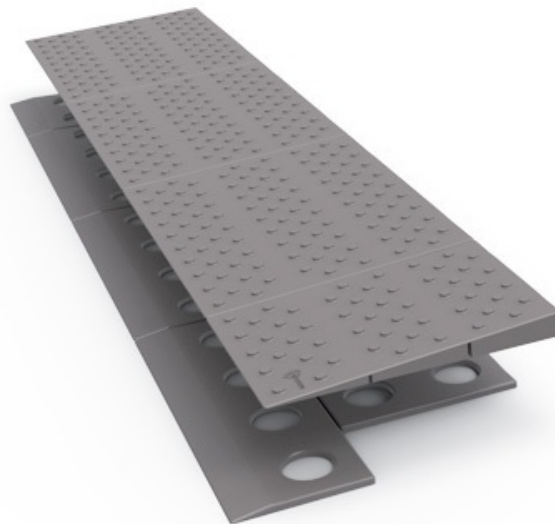

## Set 1 - Rampe de seuil - 1 couche - 84 x 2 x 21 cm.

- Hauteur modifiable par paliers: 20 > 15 > 10 mm.
- Coloris: marron.
- Pour toute personne en déambulateur, fauteuil roulant, fauteuil roulant électrique.
- Conception modulaire: éléments indépendants, faciles à assembler.
- Angle d'inclinaison sûr, toujours de 10°
- Utilisable à l'extérieur comme à l'intérieur.
- Relief antidérapant intégré: jamais de glissement, même sous la pluie.
- Très grande résistance: poids maximum supporté de 850 kg/m<sup>2</sup> (même une voiture).
- Léger et solide: matière synthétique résistant à l'usure et au rayonnement UV.
- Durable: recyclable à 95% et faible entretien.
- Peut se fixer de différentes manières sur le sol.