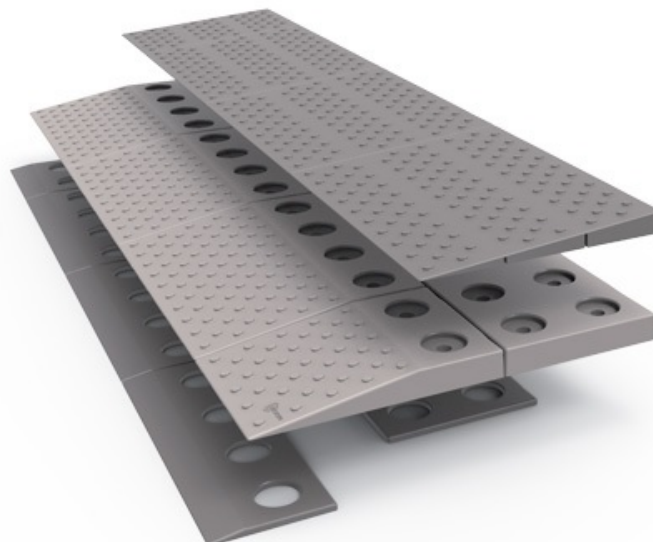

## Set 2 - Rampe de seuil - 2 couches - 84 x 4 x 33 cm.

- Hauteur modifiable par palier: 40 > 35 > 30 > 25 mm.
- Coloris: gris, marron.
- Pour toute personne en déambulateur, fauteuil roulant, fauteuil roulant électrique.
- Conception modulaire: éléments indépendants, faciles à assembler.
- Angle d'inclinaison sûr, toujours de 10°
- Utilisable à l'extérieur comme à l'intérieur.
- Relief antidérapant intégré: jamais de glissement, même sous la pluie.
- Très grande résistance: poids maximum supporté de 850 kg/m<sup>2</sup> (même une voiture).
- Léger et solide: matière synthétique résistant à l'usure et au rayonnement UV.
- Durable: recyclable à 95% et faible entretien.
- Peut se fixer de différentes manières sur le sol.