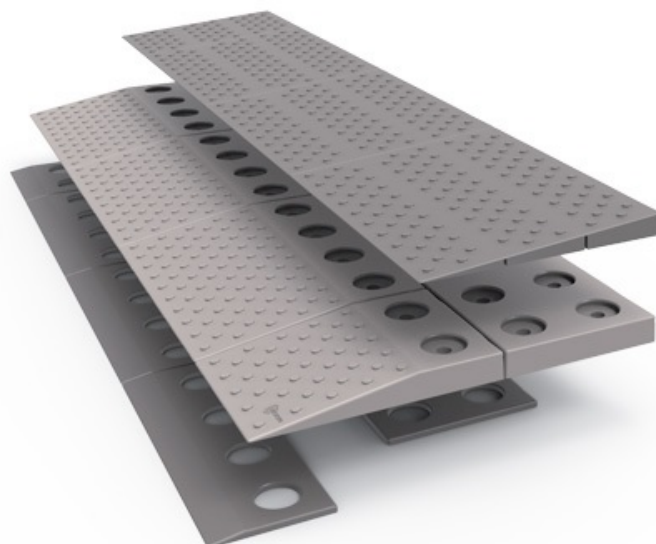

Set 2 - Rampe de seuil - 2 couches - 84 x 4 x 33 cm.

- Hauteur modifiable par palier: 40 > 35 > 30 > 25 mm.
- Coloris: gris, marron.
- Pour toute personne en déambulateur, fauteuil roulant, fauteuil roulant électrique.
- Conception modulaire: éléments indépendants, faciles à assembler.
- Angle d'inclinaison sûr, toujours de 10°
- Utilisable à l'extérieur comme à l'intérieur.
- Relief antidérapant intégré: jamais de glissement, même sous la pluie.
- Très grande résistance: poids maximum supporté de 850 kg/m² (même une voiture).
- Léger et solide: matière synthétique résistant à l'usure et au rayonnement UV.
- Durable: recyclable à 95% et faible entretien.
- Peut se fixer de différentes manières sur le sol.