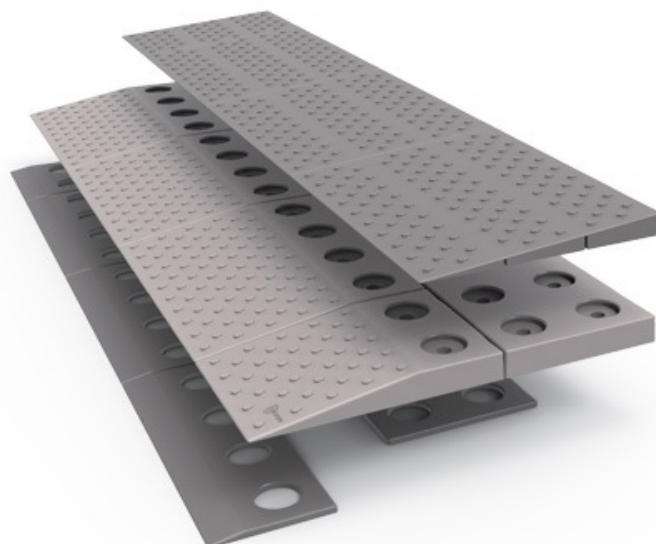

## Set 2 - Rampe de seuil - 2 couches - 84 x 4 x 33 cm.

- Hauteur modifiable par palier: 40 > 35 > 30 > 25 mm.
- Coloris: gris, marron.
- Pour toute personne en déambulateur, fauteuil roulant, fauteuil roulant électrique.
- Conception modulaire: éléments indépendants, faciles à assembler.
- Angle d'inclinaison sûr, toujours de 10°
- Utilisable à l'extérieur comme à l'intérieur.
- Relief antidérapant intégré: jamais de glissement, même sous la pluie.
- Très grande résistance: poids maximum supporté de 850 kg/m<sup>2</sup> (même une voiture).
- Léger et solide: matière synthétique résistant à l'usure et au rayonnement UV.
- Durable: recyclable à 95% et faible entretien.
- Peut se fixer de différentes manières sur le sol.