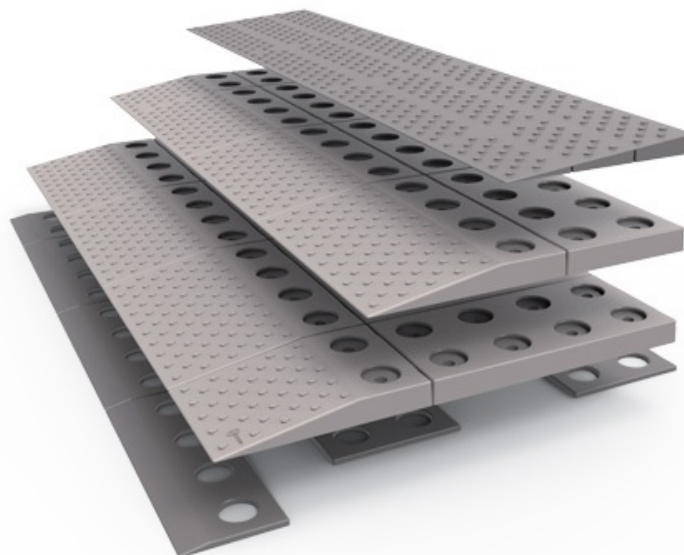

### Set 3 - Rampe de seuil - 3 couches - 84 x 6 x 45 cm.

- Hauteur modifiable par palier: 60 > 55 > 50 > 45 mm.
- Coloris: gris, marron.
- Pour toute personne en déambulateur, fauteuil roulant, fauteuil roulant électrique.
- Conception modulaire: éléments indépendants, faciles à assembler.
- Angle d'inclinaison sûr, toujours de 10°
- Utilisable à l'extérieur comme à l'intérieur.
- Relief antidérapant intégré: jamais de glissement, même sous la pluie.
- Très grande résistance: poids maximum supporté de 850 kg/m<sup>2</sup> (même une voiture).
- Léger et solide: matière synthétique résistant à l'usure et au rayonnement UV.
- Durable: recyclable à 95% et faible entretien.
- Peut se fixer de différentes manières sur le sol.