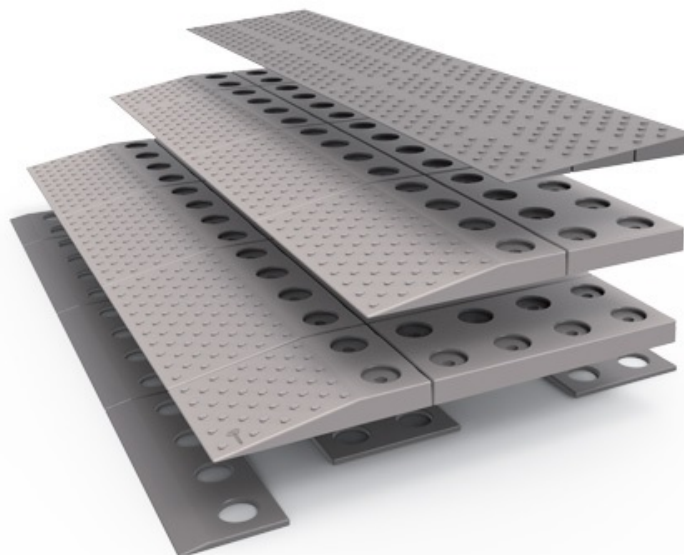

Set 3 - Rampe de seuil - 3 couches - 84 x 6 x 45 cm.

- Hauteur modifiable par palier: 60 > 55 > 50 > 45 mm.
- Coloris: gris, marron.
- Pour toute personne en déambulateur, fauteuil roulant, fauteuil roulant électrique.
- Conception modulaire: éléments indépendants, faciles à assembler.
- Angle d'inclinaison sûr, toujours de 10°
- Utilisable à l'extérieur comme à l'intérieur.
- Relief antidérapant intégré: jamais de glissement, même sous la pluie.
- Très grande résistance: poids maximum supporté de 850 kg/m² (même une voiture).
- Léger et solide: matière synthétique résistant à l'usure et au rayonnement UV.
- Durable: recyclable à 95% et faible entretien.
- Peut se fixer de différentes manières sur le sol.