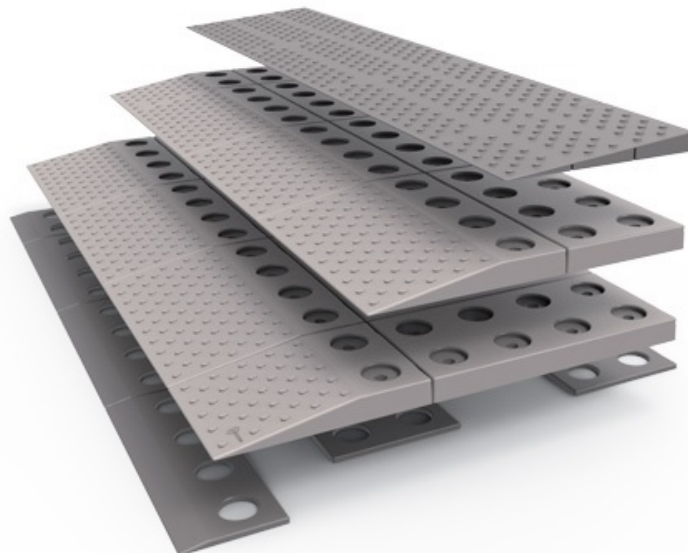

### Set 3 - Rampe de seuil - 3 couches - 84 x 6 x 45 cm.

- Hauteur modifiable par palier: 60 > 55 > 50 > 45 mm.
- Coloris: gris, marron.
- Pour toute personne en déambulateur, fauteuil roulant, fauteuil roulant électrique.
- Conception modulaire: éléments indépendants, faciles à assembler.
- Angle d'inclinaison sûr, toujours de 10°
- Utilisable à l'extérieur comme à l'intérieur.
- Relief antidérapant intégré: jamais de glissement, même sous la pluie.
- Très grande résistance: poids maximum supporté de 850 kg/m<sup>2</sup> (même une voiture).
- Léger et solide: matière synthétique résistant à l'usure et au rayonnement UV.
- Durable: recyclable à 95% et faible entretien.
- Peut se fixer de différentes manières sur le sol.