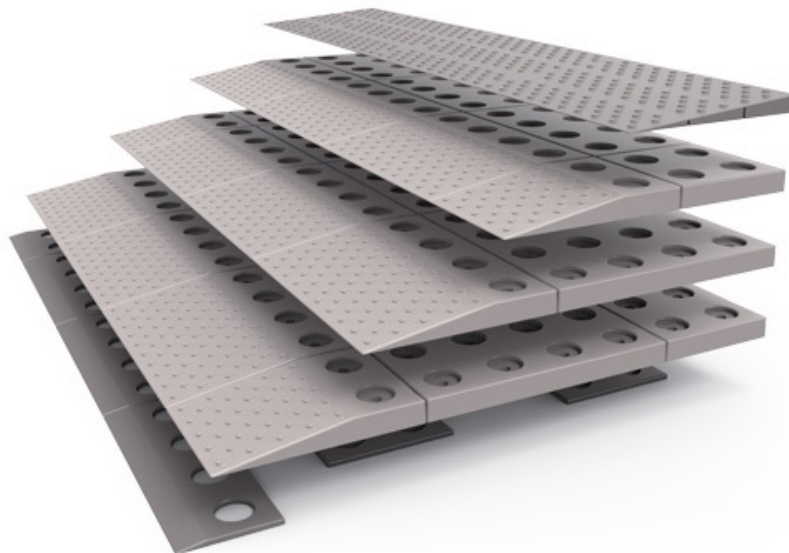

Set 4 - Rampe de seuil - 4 couches - 84 x 8 x 57 cm.

- Hauteur modifiable par palier: 80 > 75 > 70 > 65 mm.
- Coloris: gris, marron.
- Pour toute personne en déambulateur, fauteuil roulant, fauteuil roulant électrique.
- Conception modulaire: éléments indépendants, faciles à assembler.
- Angle d'inclinaison sûr, toujours de 10°
- Utilisable à l'extérieur comme à l'intérieur.
- Relief antidérapant intégré: jamais de glissement, même sous la pluie.
- Très grande résistance: poids maximum supporté de 850 kg/m² (même une voiture).
- Léger et solide: matière synthétique résistant à l'usure et au rayonnement UV.
- Durable: recyclable à 95% et faible entretien.
- Peut se fixer de différentes manières sur le sol.