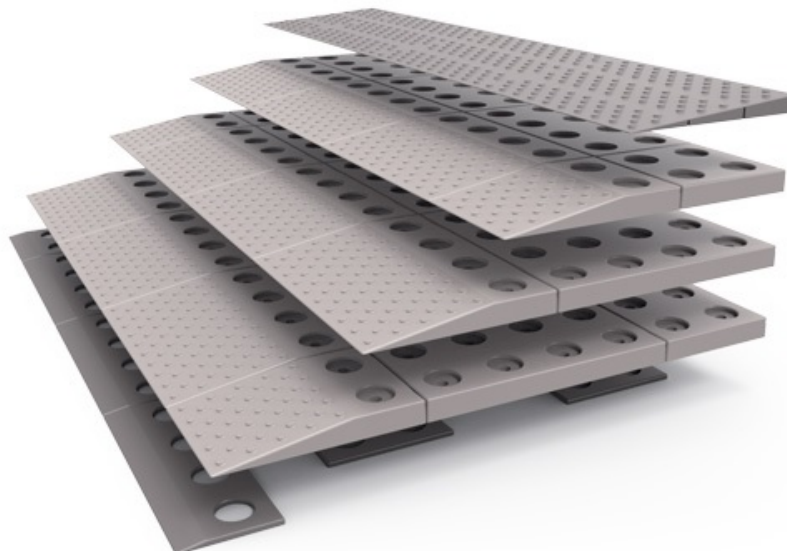

Set 4 - Rampe de seuil - 4 couches - 84 x 8 x 57 cm.

- Hauteur modifiable par palier: 80 > 75 > 70 > 65 mm.
- Coloris: gris, marron.
- Pour toute personne en déambulateur, fauteuil roulant, fauteuil roulant électrique.
- Conception modulaire: éléments indépendants, faciles à assembler.
- Angle d'inclinaison sûr, toujours de 10°
- Utilisable à l'extérieur comme à l'intérieur.
- Relief antidérapant intégré: jamais de glissement, même sous la pluie.
- Très grande résistance: poids maximum supporté de 850 kg/m² (même une voiture).
- Léger et solide: matière synthétique résistant à l'usure et au rayonnement UV.
- Durable: recyclable à 95% et faible entretien.
- Peut se fixer de différentes manières sur le sol.