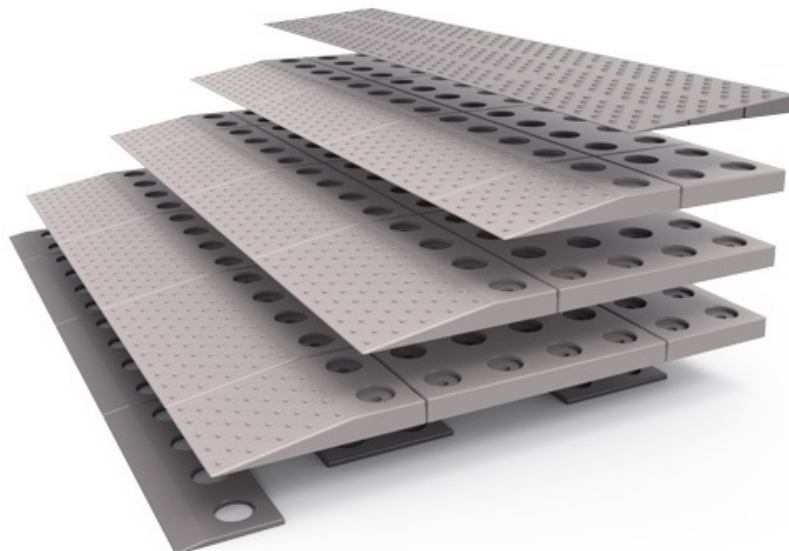

Set 4 - Rampe de seuil - 4 couches - 84 x 8 x 57 cm.

- Hauteur modifiable par palier: 80 > 75 > 70 > 65 mm.
- Coloris: gris, marron.
- Pour toute personne en déambulateur, fauteuil roulant, fauteuil roulant électrique.
- Conception modulaire: éléments indépendants, faciles à assembler.
- Angle d'inclinaison sûr, toujours de 10°
- Utilisable à l'extérieur comme à l'intérieur.
- Relief antidérapant intégré: jamais de glissement, même sous la pluie.
- Très grande résistance: poids maximum supporté de 850 kg/m² (même une voiture).
- Léger et solide: matière synthétique résistant à l'usure et au rayonnement UV.
- Durable: recyclable à 95% et faible entretien.
- Peut se fixer de différentes manières sur le sol.