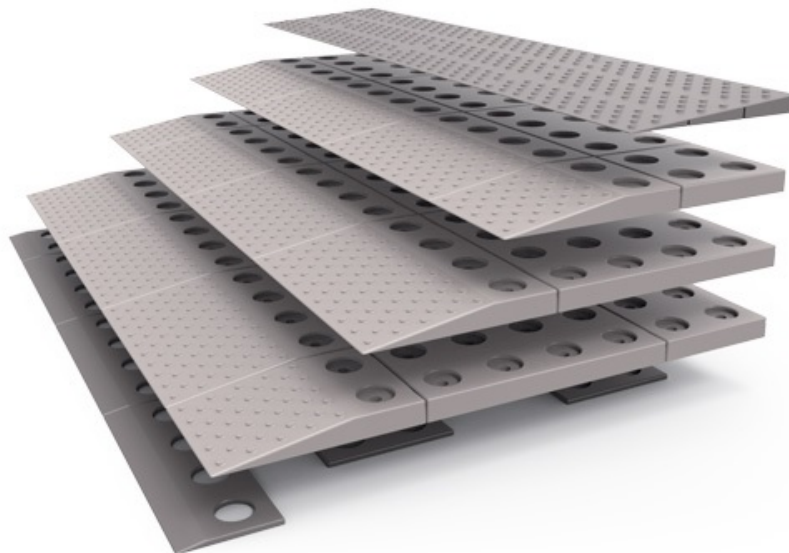

## Set 4 - Rampe de seuil - 4 couches - 84 x 8 x 57 cm.

- Hauteur modifiable par palier: 80 > 75 > 70 > 65 mm.
- Coloris: gris, marron.
- Pour toute personne en déambulateur, fauteuil roulant, fauteuil roulant électrique.
- Conception modulaire: éléments indépendants, faciles à assembler.
- Angle d'inclinaison sûr, toujours de 10°
- Utilisable à l'extérieur comme à l'intérieur.
- Relief antidérapant intégré: jamais de glissement, même sous la pluie.
- Très grande résistance: poids maximum supporté de 850 kg/m<sup>2</sup> (même une voiture).
- Léger et solide: matière synthétique résistant à l'usure et au rayonnement UV.
- Durable: recyclable à 95% et faible entretien.
- Peut se fixer de différentes manières sur le sol.