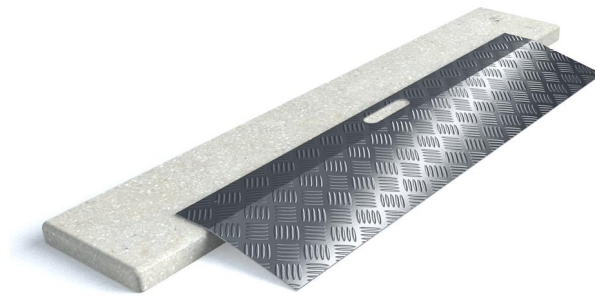

Rampe de seuil en aluminium type 1 - longueur 78 cm - hauteur de 0 à 3 cm.

- Largeur: 21 cm
- Franchissement facile de seuil.
- Compensation de différence de hauteur jusqu'à 150 mm.
- Conçue en aluminium à nervures antidérapantes
- Munie d'une poignée et de deux trous de fixation.
- Utilisation facile
- Poids maximum supporté 150 kg
- Attention au risque de glissement par temps de pluie ou gel.