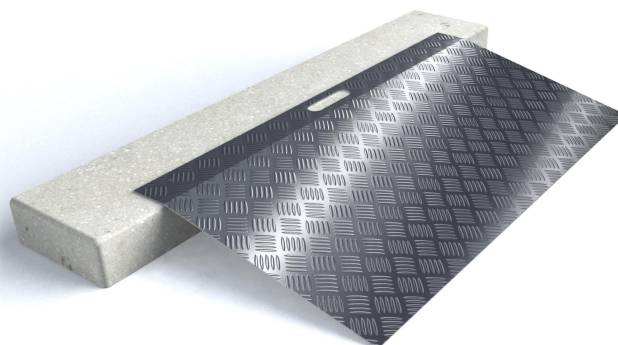

Rampe de seuil en aluminium type 2 - longueur 78 cm - hauteur de 3 à 7 cm.

- Largeur: 41 cm
- Franchissement facile de seuil.
- Compensation de différence de hauteur jusqu'à 150 mm.
- Conçue en aluminium à nervures antidérapantes
- Munie d'une poignée et de deux trous de fixation.
- Utilisation facile
- Poids maximum supporté 150 kg
- Attention au risque de glissement par temps de pluie ou gel.
- Poids article: 3,09 kg