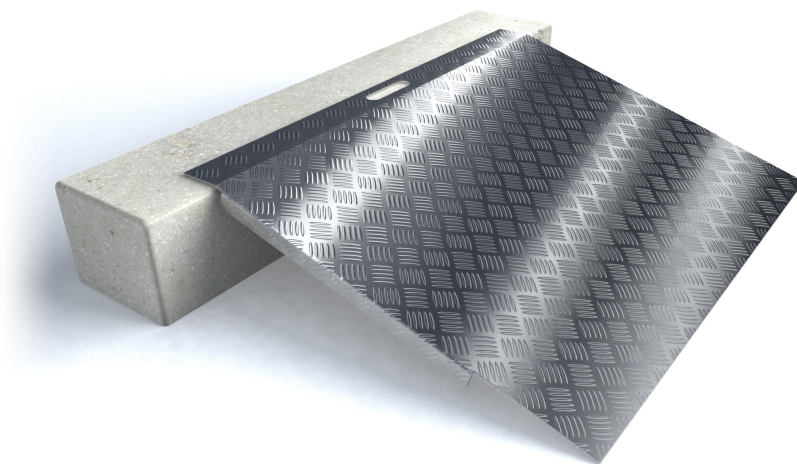

Rampe de seuil en aluminium type 3 - longueur 78 cm - hauteur de 5 à 15 cm.

- Largeur: 61 cm
- Franchissement facile de seuil.
- Compensation de différence de hauteur jusqu'à 150 mm.
- Conçue en aluminium à nervures antidérapantes
- Munie d'une poignée et de deux trous de fixation.
- Utilisation facile
- Poids maximum supporté 150 kg
- Attention au risque de glissement par temps de pluie ou gel.