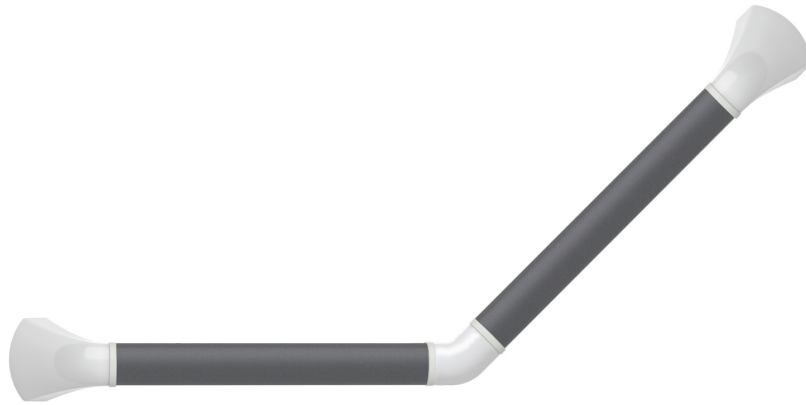

Barre d'appui 45° en aluminium anodisé gris noir (RAL 7021) et caches blanc mat, 30 x 30 cm, gauche/droite.

Ergonomique grâce à la forme ovale plate de la poignée.
Supports de montage en matière plastique renforcée à la fibre de verre, caches en ABS résistant aux chocs.
Convient pour tout intérieur: salle de bain, toilette, escalier, couloir, salle de séjour, porte...

Montage facile sur tout support.
Conformité: NEN-EN 12182, directive sur les dispositifs médicaux 93/42/CEE, directive CE.
Poids max supporté: 150 kg.