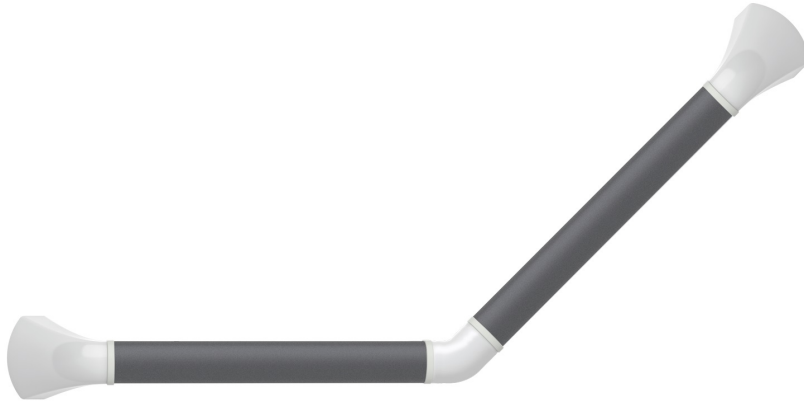

Barre d'appui 45° en aluminium anodisé gris noir (RAL 7021) et caches blanc mat, 30 x 30 cm, gauche/droite.

Ergonomique grâce à la forme ovale plate de la poignée.
Supports de montage en matière plastique renforcée à la fibre de verre, caches en ABS résistant aux chocs.
Convient pour tout intérieur: salle de bain, toilette, escalier, couloir, salle de séjour, porte...

Montage facile sur tout support.
Conformité: NEN-EN 12182, directive sur les dispositifs médicaux 93/42/CEE, directive CE.
Poids max supporté: 150 kg.