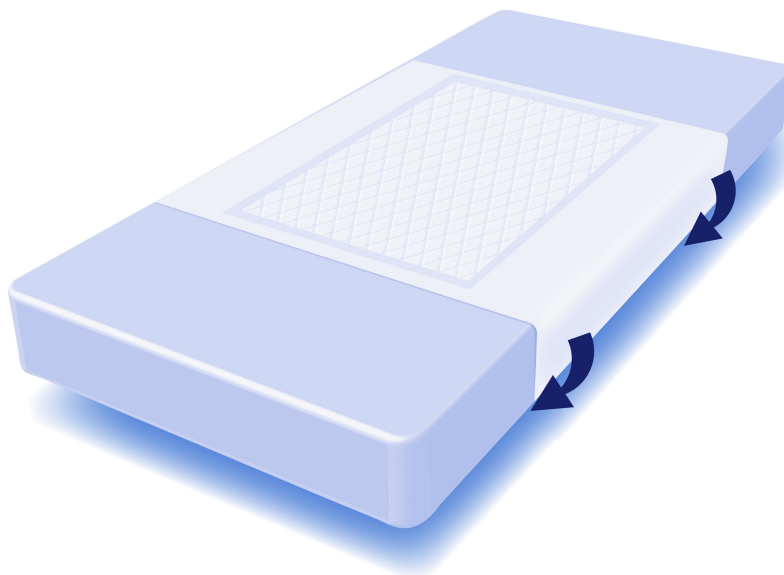

Alèses bordables en pulpe de cellulose Carton de 4 x 25

- Dimensions: 90 x 180 cm
- Tampon absorbant: 60 x 80 cm
- Avec polyéthylène blanc bordable