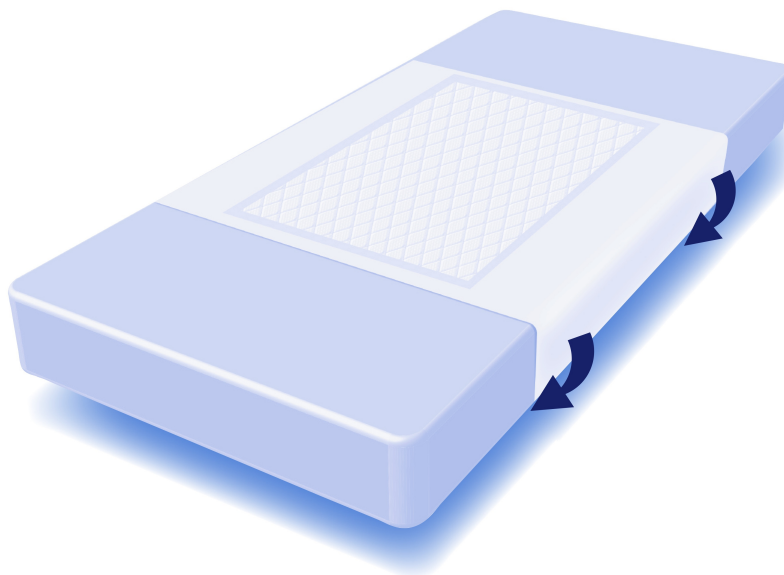

## Alèses bordables en pulpe de cellulose Carton de 4 x 25

- Dimensions: 90 x 180 cm
- Tampon absorbant: 60 x 80 cm
- Avec polyéthylène blanc bordable