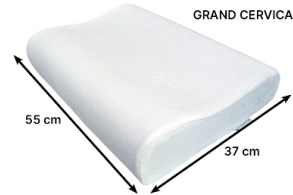

Oreiller anatomique Thalasso Vegelya Identités

- Densité 55 à 70 kg / m³
- Traitement GreenFirst de la housse en velours de coton, traitement 100 % naturel anti-acarien, antimite et anti-moustique
- La mousse végélya est une mousse visco-élastique à

mémoire de forme de très haute résilience enrichie au charbon actif de bambou

- Dimensions Longueur 55 x largeur 37 cm
- Housse de rechange en option

THALASSO

GRAND CERVICAL

PETIT CERVICAL