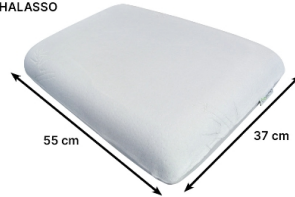

## Oreiller anatomique Thalasso Vegelya Identités

- Densité 55 à 70 kg / m<sup>3</sup>
- Traitement GreenFirst de la housse en velours de coton, traitement 100 % naturel anti-acarien, antimite et anti-moustique
- La mousse végélya est une mousse visco-élastique à

mémoire de forme de très haute résilience enrichie au charbon actif de bambou

- Dimensions Longueur 55 x largeur 37 cm
- Housse de rechange en option

THALASSO

GRAND CERVICAL

PETIT CERVICAL