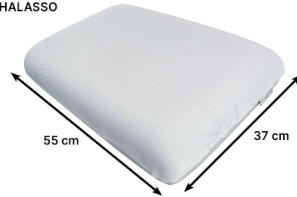

Oreiller anatomique Thalasso Vegelya Identités

- Densité 55 à 70 kg / m³
- Traitement GreenFirst de la housse en velours de coton, traitement 100 % naturel anti-acarien, antimite et anti-moustique
- La mousse végélya est une mousse visco-élastique à

mémoire de forme de très haute résilience enrichie au charbon actif de bambou

- Dimensions Longueur 55 x largeur 37 cm
- Housse de rechange en option

THALASSO

GRAND CERVICAL

PETIT CERVICAL