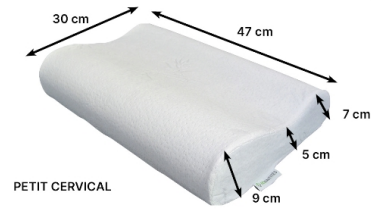

## Oreiller anatomique Thalasso Vegelya Identités

- Densité 55 à 70 kg / m<sup>3</sup>
- Traitement GreenFirst de la housse en velours de coton, traitement 100 % naturel anti-acarien, antimite et anti-moustique
- La mousse végélya est une mousse visco-élastique à

mémoire de forme de très haute résilience enrichie au charbon actif de bambou

- Dimensions Longueur 55 x largeur 37 cm
- Housse de rechange en option

THALASSO

GRAND CERVICAL

PETIT CERVICAL