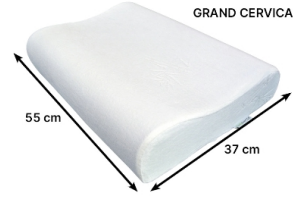

## Oreiller anatomique Thalasso Vegelya Identités

- Densité 55 à 70 kg / m<sup>3</sup>
- Traitement GreenFirst de la housse en velours de coton, traitement 100 % naturel anti-acarien, antimite et anti-moustique
- La mousse végélya est une mousse visco-élastique à

mémoire de forme de très haute résilience enrichie au charbon actif de bambou

- Dimensions Longueur 55 x largeur 37 cm
- Housse de rechange en option

THALASSO

GRAND CERVICAL

PETIT CERVICAL