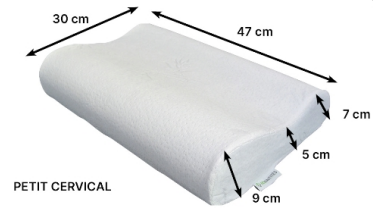

Oreiller anatomique Thalasso Vegelya Identités

- Densité 55 à 70 kg / m³
- Traitement GreenFirst de la housse en velours de coton, traitement 100 % naturel anti-acarien, antimite et anti-moustique
- La mousse végélya est une mousse visco-élastique à

mémoire de forme de très haute résilience enrichie au charbon actif de bambou

- Dimensions Longueur 55 x largeur 37 cm
- Housse de rechange en option

THALASSO

GRAND CERVICAL

PETIT CERVICAL