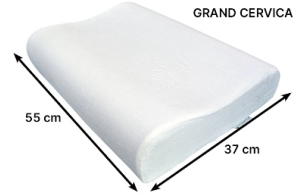

Oreiller anatomique Thalasso Vegelya Identités

- Densité 55 à 70 kg / m³
- Traitement GreenFirst de la housse en velours de coton, traitement 100 % naturel anti-acarien, antimite et anti-moustique
- La mousse végélya est une mousse visco-élastique à

mémoire de forme de très haute résilience enrichie au charbon actif de bambou

- Dimensions Longueur 55 x largeur 37 cm
- Housse de rechange en option

THALASSO

GRAND CERVICAL

PETIT CERVICAL