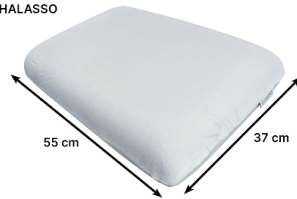

Oreiller anatomique Thalasso Vegelya Identités

- Densité 55 à 70 kg / m³
- Traitement GreenFirst de la housse en velours de coton, traitement 100 % naturel anti-acarien, antimite et anti-moustique
- La mousse végélya est une mousse visco-élastique à

mémoire de forme de très haute résilience enrichie au charbon actif de bambou

- Dimensions Longueur 55 x largeur 37 cm
- Housse de rechange en option

THALASSO

GRAND CERVICAL

PETIT CERVICAL