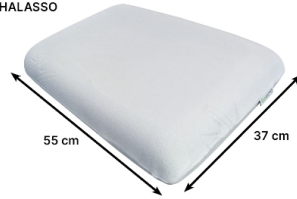

## Oreiller anatomique Thalasso Vegelya Identités

- Densité 55 à 70 kg / m<sup>3</sup>
- Traitement GreenFirst de la housse en velours de coton, traitement 100 % naturel anti-acarien, antimite et anti-moustique
- La mousse végélya est une mousse visco-élastique à

mémoire de forme de très haute résilience enrichie au charbon actif de bambou

- Dimensions Longueur 55 x largeur 37 cm
- Housse de rechange en option

THALASSO

GRAND CERVICAL

PETIT CERVICAL