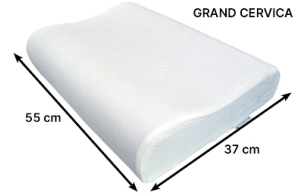

## Oreiller anatomique Thalasso Vegelya Identités

- Densité 55 à 70 kg / m<sup>3</sup>
- Traitement GreenFirst de la housse en velours de coton, traitement 100 % naturel anti-acarien, antimite et anti-moustique
- La mousse végélya est une mousse visco-élastique à

mémoire de forme de très haute résilience enrichie au charbon actif de bambou

- Dimensions Longueur 55 x largeur 37 cm
- Housse de rechange en option

THALASSO

GRAND CERVICAL

PETIT CERVICAL