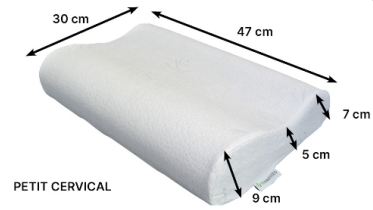

## Oreiller anatomique Thalasso Vegelya Identités

- Densité 55 à 70 kg / m<sup>3</sup>
- Traitement GreenFirst de la housse en velours de coton, traitement 100 % naturel anti-acarien, antimite et anti-moustique
- La mousse végélya est une mousse visco-élastique à

mémoire de forme de très haute résilience enrichie au charbon actif de bambou

- Dimensions Longueur 55 x largeur 37 cm
- Housse de rechange en option

THALASSO

GRAND CERVICAL

PETIT CERVICAL