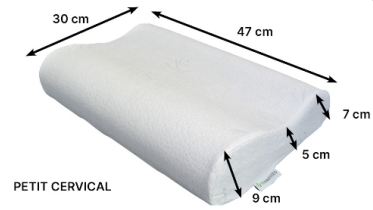

Oreiller anatomique Thalasso Vegelya Identités

- Densité 55 à 70 kg / m³
- Traitement GreenFirst de la housse en velours de coton, traitement 100 % naturel anti-acarien, antimite et anti-moustique
- La mousse végélya est une mousse visco-élastique à

mémoire de forme de très haute résilience enrichie au charbon actif de bambou

- Dimensions Longueur 55 x largeur 37 cm
- Housse de rechange en option

THALASSO

GRAND CERVICAL

PETIT CERVICAL