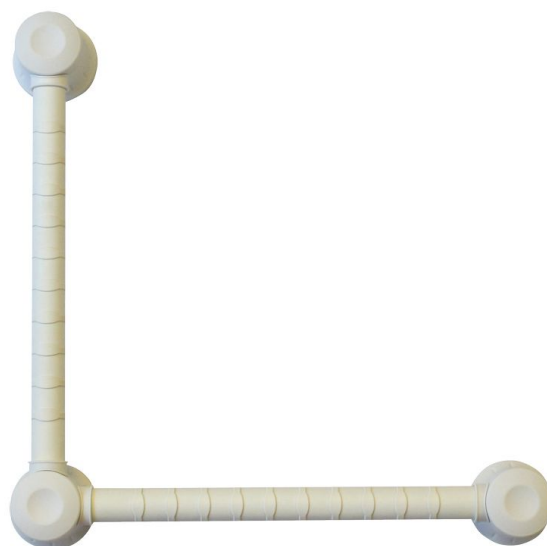

Barre d'appui pivotante Prima Identités

- La barre Prima pivote sur l'axe central et permet de réaliser un angle à 90°, un angle ouvert à l'angle que vous souhaitez ou une barre droite
- Une fois l'angle choisi, vous fixerez la barre fermement par vissage
- Porte-mains avec patins antidérapants
- Dimensions: 40 x 40 cm