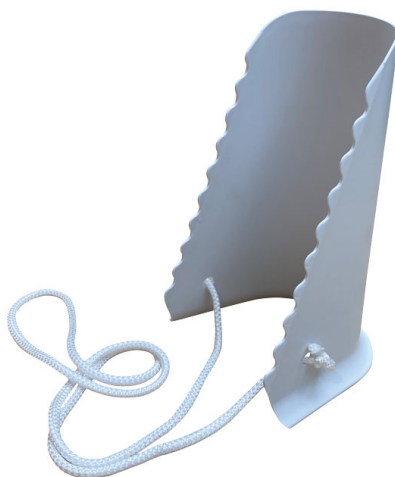

Enfile-bas rigide Identités

- Cet enfile-bas dispose d'une taille généreuse pour pouvoir enfiler votre bas ou votre chaussette de contention
- Sa conception en escalier permet de retenir facilement le bas pendant la pose
- Il est équipé d'un cordon bien pratique pour vous aider à l'enfiler
- En polypropylène
- Dimensions: hauteur 25,5 cm x largeur 15,5 cm