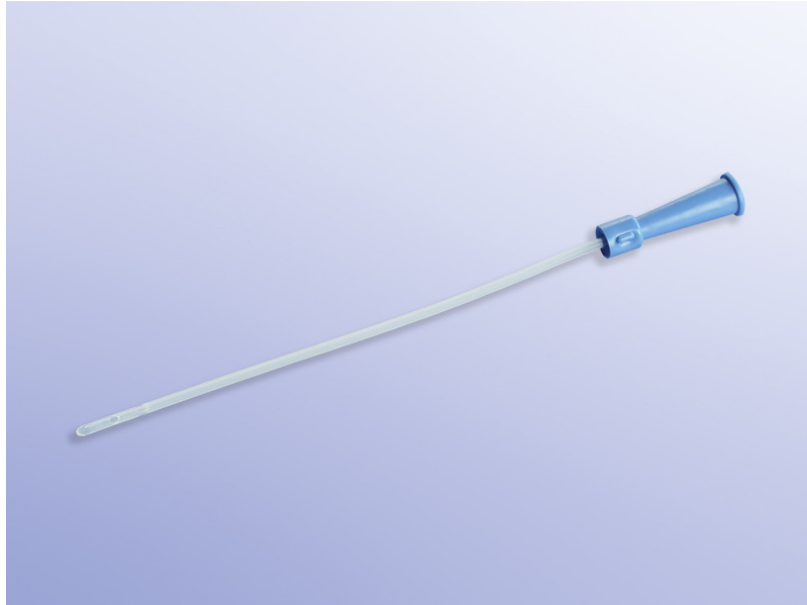

## Sonde vésicale pour femme, PVC, 18 cm, CH 18 Rouge

Bout fermé, arrondi et 2 yeux latéraux.