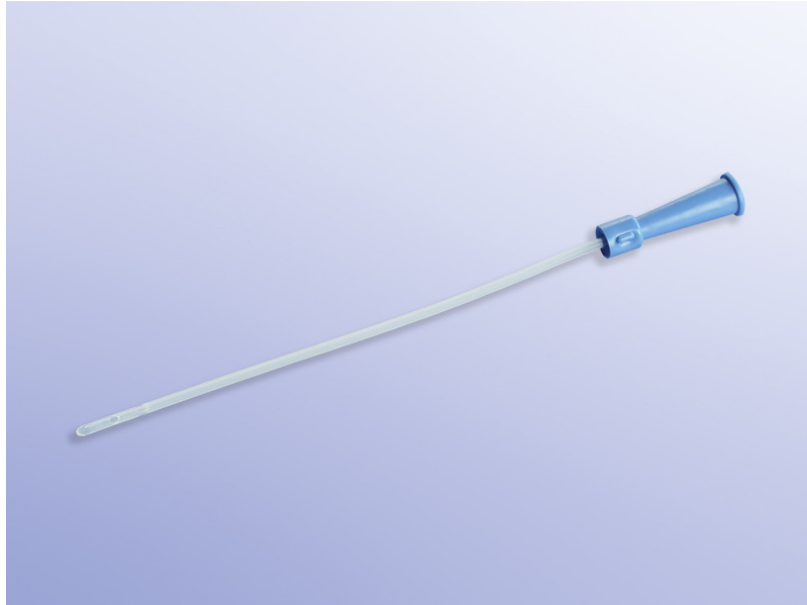

Sonde vésicale pour femme, PVC, 18 cm, CH 18 Rouge

Bout fermé, arrondi et 2 yeux latéraux.