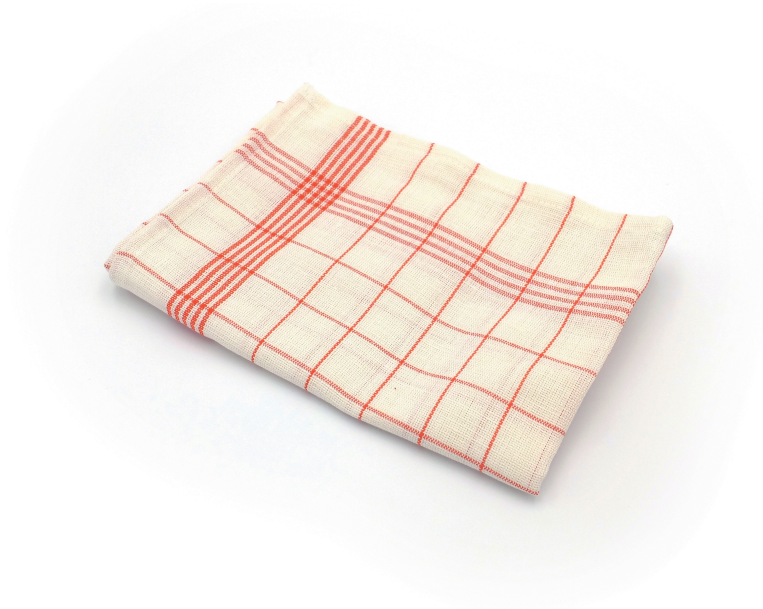

Essui de cuisine - Lin / Coton

- Dimensions : 50 x 70 cm
- 60% lin / 40% coton
- carreaux rouge/blanc
- Lavage à 90°