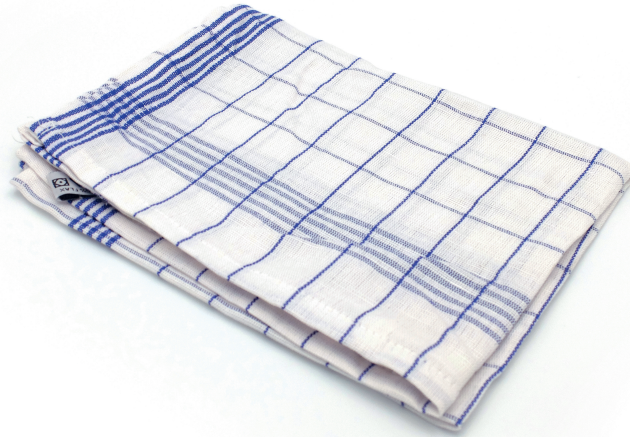

Essui de cuisine - Lin / Coton

- Dimensions : 50 x 70 cm.
- 60% lin / 40% coton.
- Carreaux bleu/blanc.
- Lavage à 90°.