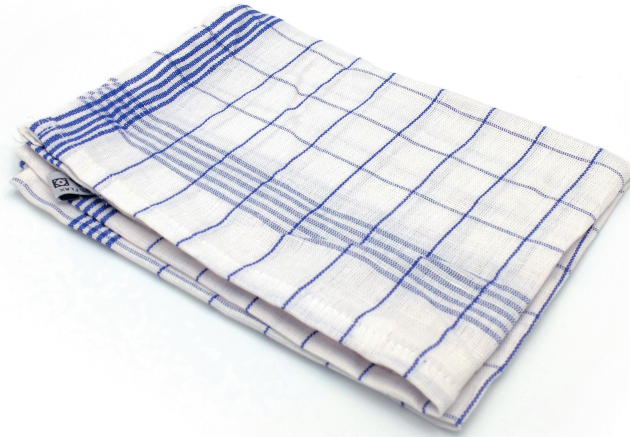

## Essui de cuisine - Lin / Coton

- Dimensions : 50 x 70 cm.
- 60% lin / 40% coton.
- Carreaux bleu/blanc.
- Lavage à 90°.