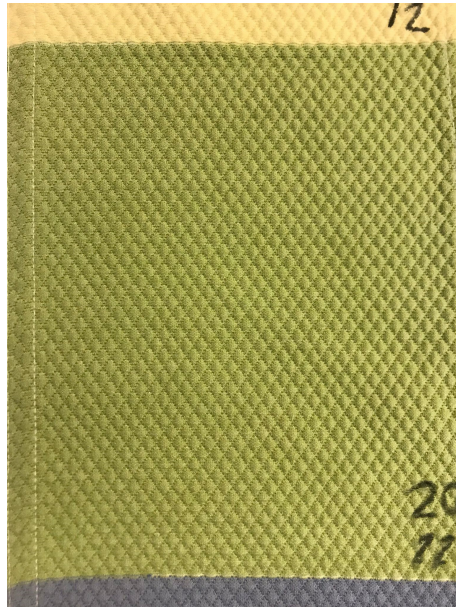

Bedsprei

- Afmeting : 160 x 260 cm
- 420 g/m².
- 80 % katoen - 20 % PE.
- Met zomen
- Kleuren: appelgroen