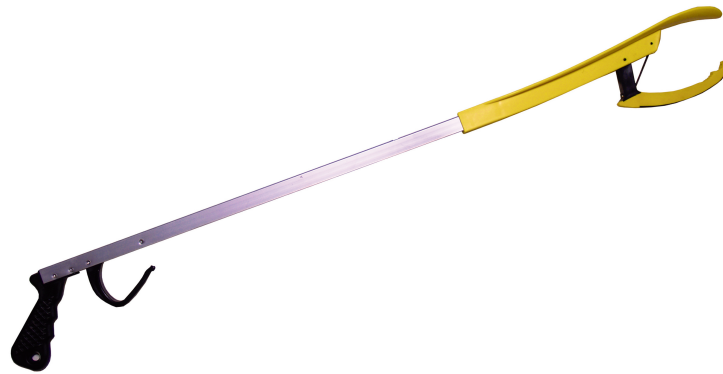

## Roterende grijptang met schoenlepel

- Lengte: 80 cm