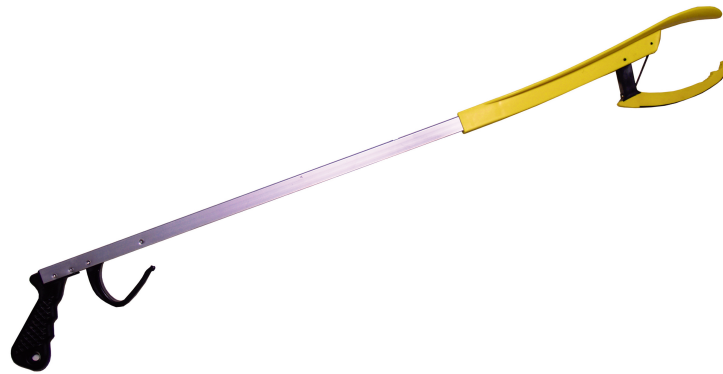

Roterende grijptang met schoenlepel

- Lengte: 80 cm