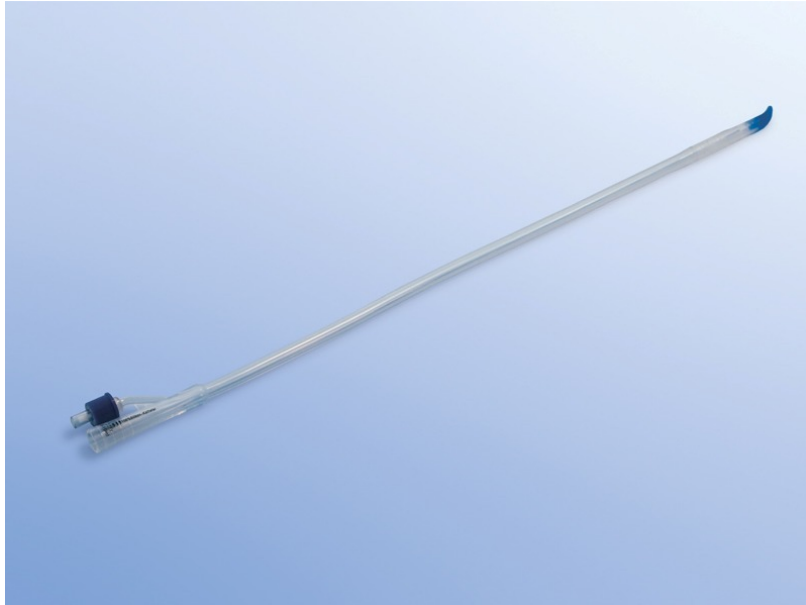

"Tiemann" ballonsonde voor mannen, 100% silicone, 40 cm, F16 Oranje

2 toegangen, gesloten einde, twee laterale ogen, ballon 5-10 cc.