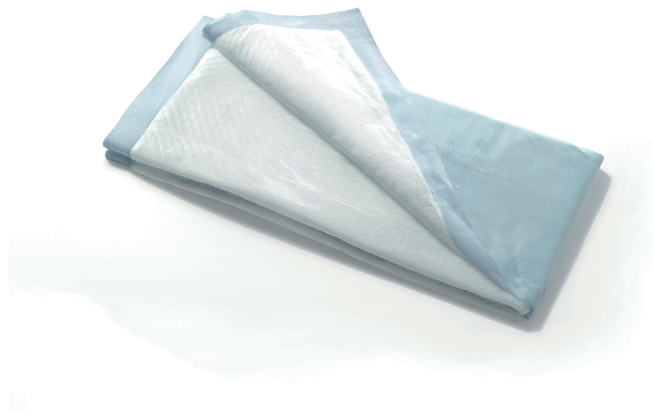

**Gohy Pad Normal 60 x 40 cm**  
**Doos met 9 valiesjes van 30**

- Onderleggers cellulose pulp