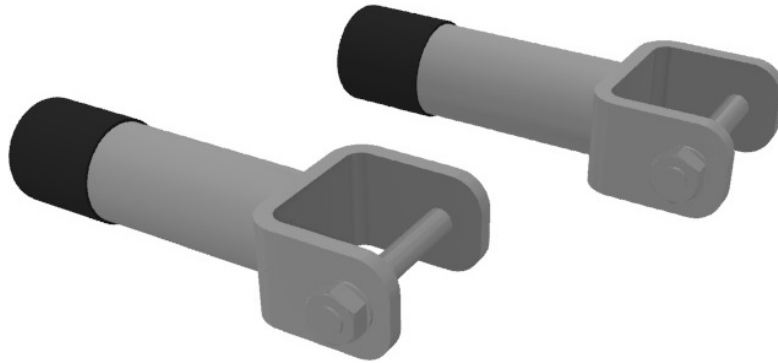

## Muurafstandhouders - Zilvergrijs

- Muurafstandhouders van 20 cm, houdt hierdoor een minimum afstand van 7 cm tussen de muur en het bed
- Steeds per 2 te monteren (L/R)
- Ideaal om de stopcontacten of muren niet te beschadigen