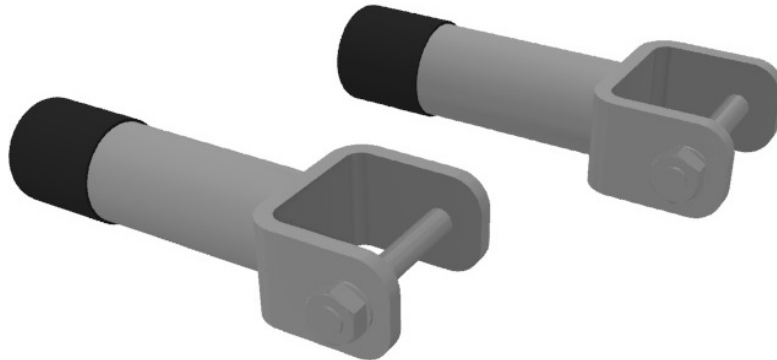

Muurafstandhouders - Zilvergrijs

- Muurafstandhouders van 20 cm, houdt hierdoor een minimum afstand van 7 cm tussen de muur en het bed
- Steeds per 2 te monteren (L/R)
- Ideaal om de stopcontacten of muren niet te beschadigen