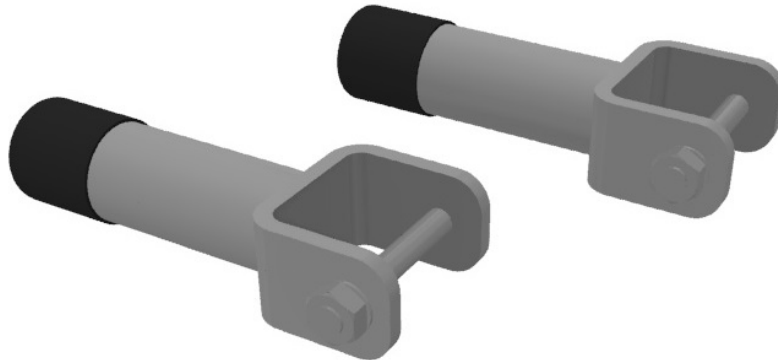

Muurafstandhouders - Zilvergrijs

- Muurafstandhouders van 20 cm, houdt hierdoor een minimum afstand van 7 cm tussen de muur en het bed
- Steeds per 2 te monteren (L/R)
- Ideaal om de stopcontacten of muren niet te beschadigen