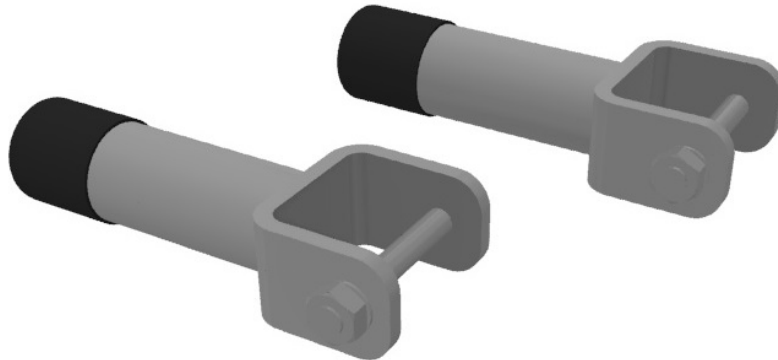

## Muurafstandhouders - Zilvergrijs

- Muurafstandhouders van 20 cm, houdt hierdoor een minimum afstand van 7 cm tussen de muur en het bed
- Steeds per 2 te monteren (L/R)
- Ideaal om de stopcontacten of muren niet te beschadigen