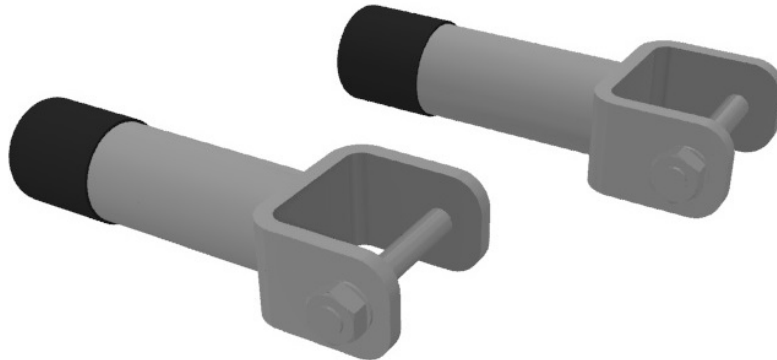

## Muurafstandhouders - Zilvergrijs

- Muurafstandhouders van 20 cm, houdt hierdoor een minimum afstand van 7 cm tussen de muur en het bed
- Steeds per 2 te monteren (L/R)
- Ideaal om de stopcontacten of muren niet te beschadigen