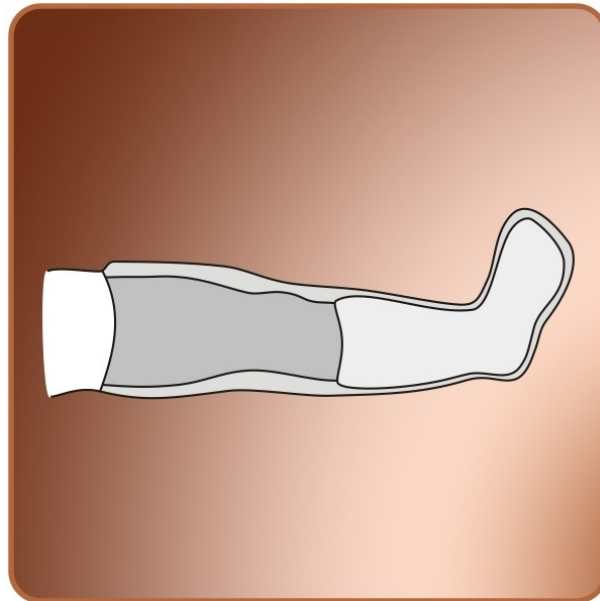

## Waterdichte beschermhoes gips - been, large

AquaProtect is een absoluut waterdichte beschermhoes, gemaakt van huidvriendelijk polyurethaan. Er zijn verschillende modellen, respectievelijk voor onderarm, gehele arm, onderbeen en gehele been. De beenmodellen hebben slipvaste zolen, die voor houvast en zekerheid zorgen. Het materiaal bevat geen latex. AquaProtect is zeer sterk en meervoudig bruikbaar.