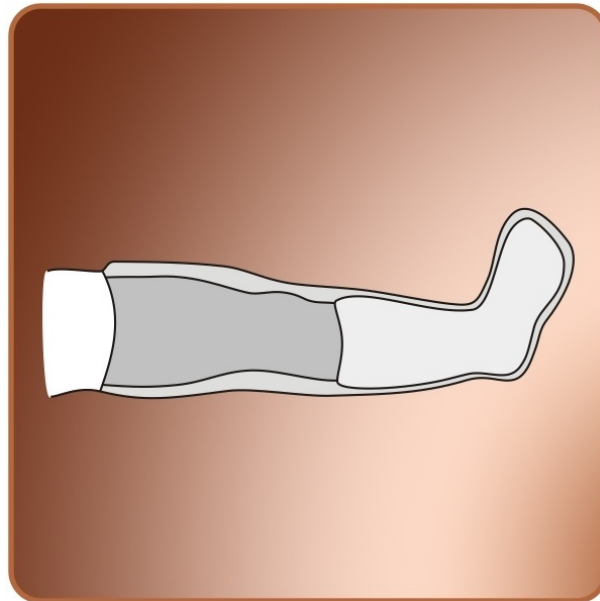

Waterdichte beschermhoes gips - been, large

AquaProtect is een absoluut waterdichte beschermhoes, gemaakt van huidvriendelijk polyurethaan. Er zijn verschillende modellen, respectievelijk voor onderarm, gehele arm, onderbeen en gehele been. De beenmodellen hebben slipvaste zolen, die voor houvast en zekerheid zorgen. Het materiaal bevat geen latex. AquaProtect is zeer sterk en meervoudig bruikbaar.