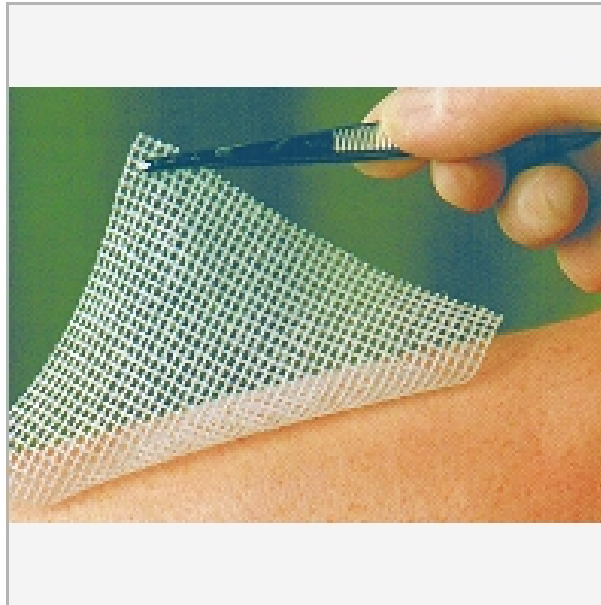

**Meditulle - 10 x 10 cm, steriel**  
**Doos met 10**

steriel gaaskompres  
grootmazig katoen, met parafinne geïmpregneerd  
beschermd en kleeft niet aan de wonde