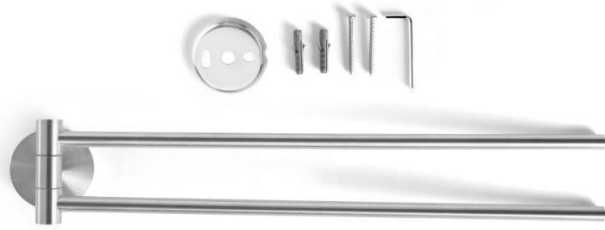

## Dubbele handdoekhouder

- Uit roestvrij inox 379