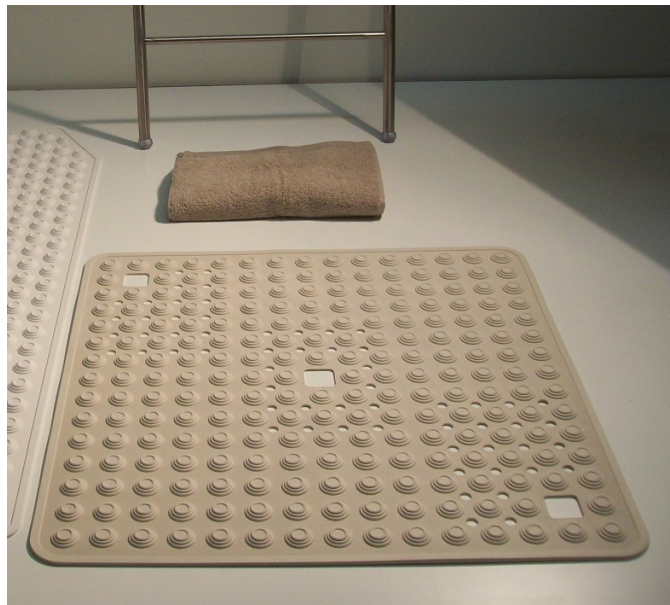

Douchemat, 60 x 60 cm, roze

- Traditionele douchemat met halslijn aan de voorkant om het afvoergat vrij te laten.
- Gemaakt van thermoplast, schimmelwerend, machinewasbaar.
- Met zuignappen op de achterkant.
- Verschillende beschikbare kleuren: blauw, roze, zwart, grijs en wit