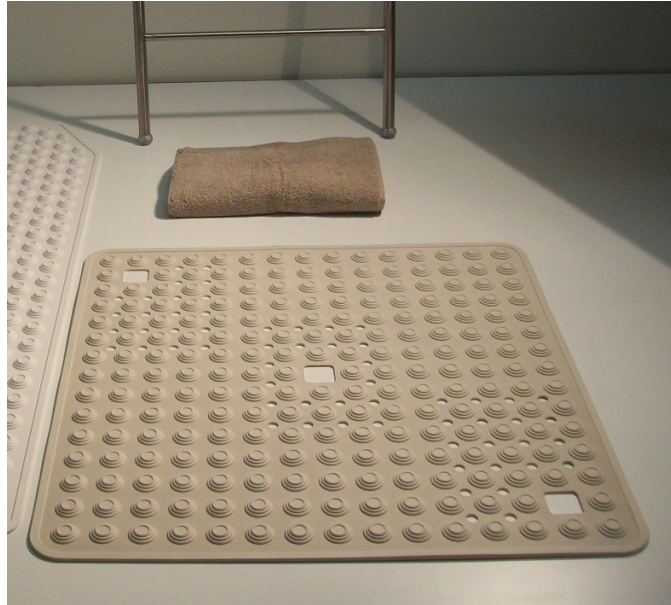

## Douchemat, 60 x 60 cm, roze

- Traditionele douchemat met halslijn aan de voorkant om het afvoergat vrij te laten.
- Gemaakt van thermoplast, schimmelwerend, machinewasbaar.
- Met zuignappen op de achterkant.
- Verschillende beschikbare kleuren: blauw, roze, zwart, grijs en wit