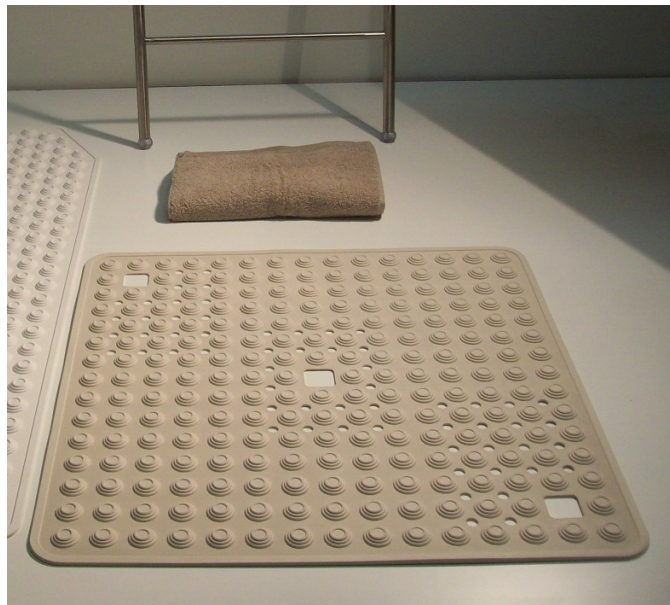

## Douchemat, 60 x 60 cm, roze

- Traditionele douchemat met Halslijn aan de voorkant om het afvoergat vrij te laten.
- Gemaakt van thermoplast, schimmelwerend, machinewasbaar.
- Met zuignappen op de achterkant.
- Verschillende beschikbare kleuren: blauw, roze, zwart, grijs en wit