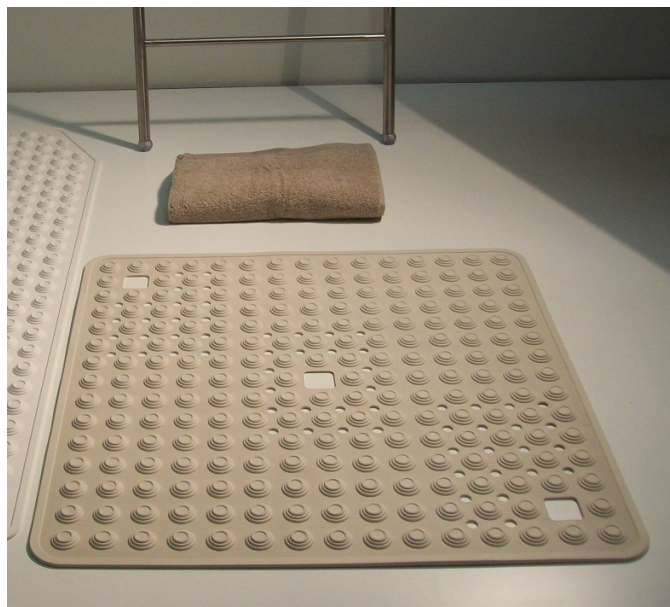

Douchemat, 60 x 60 cm, roze

- Traditionele douchemat met halslijn aan de voorkant om het afvoergat vrij te laten.
- Gemaakt van thermoplast, schimmelwerend, machinewasbaar.
- Met zuignappen op de achterkant.
- Verschillende beschikbare kleuren: blauw, roze, zwart, grijs en wit