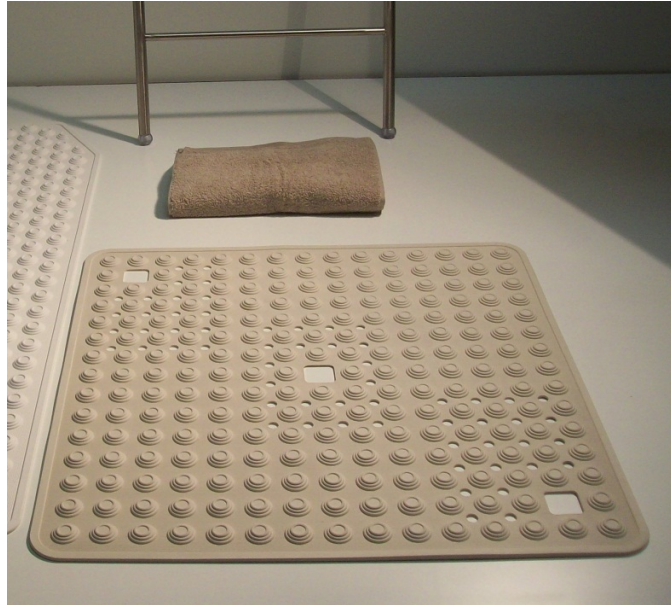

Douchemat, 60 x 60 cm, zwart

- Traditionele douchemat met halslijn aan de voorkant om het afvoergat vrij te laten.
- Gemaakt van thermoplast, schimmelwerend, machinewasbaar.
- Met zuignappen op de achterkant.
- Verschillende beschikbare kleuren: blauw, roze, zwart, grijs en wit