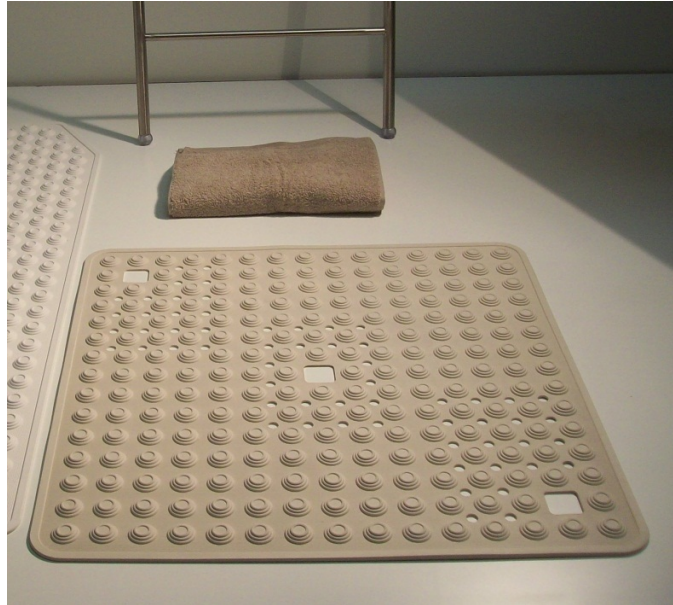

Douchemat, 60 x 60 cm, zwart

- Traditionele douchemat met halslijn aan de voorkant om het afvoergat vrij te laten.
- Gemaakt van thermoplast, schimmelwerend, machinewasbaar.
- Met zuignappen op de achterkant.
- Verschillende beschikbare kleuren: blauw, roze, zwart, grijs en wit