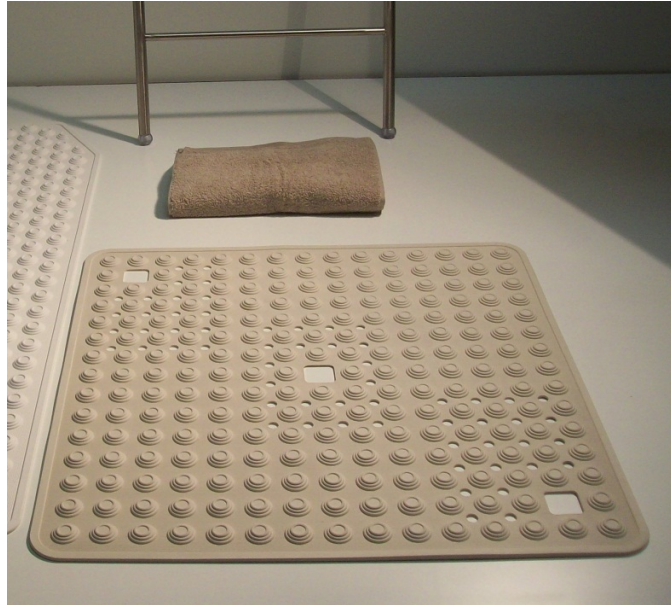

## Douchemat, 60 x 60 cm, zwart

- Traditionele douchemat met Halslijn aan de voorkant om het afvoergat vrij te laten.
- Gemaakt van thermoplast, schimmelwerend, machinewasbaar.
- Met zuignappen op de achterkant.
- Verschillende beschikbare kleuren: blauw, roze, zwart, grijs en wit