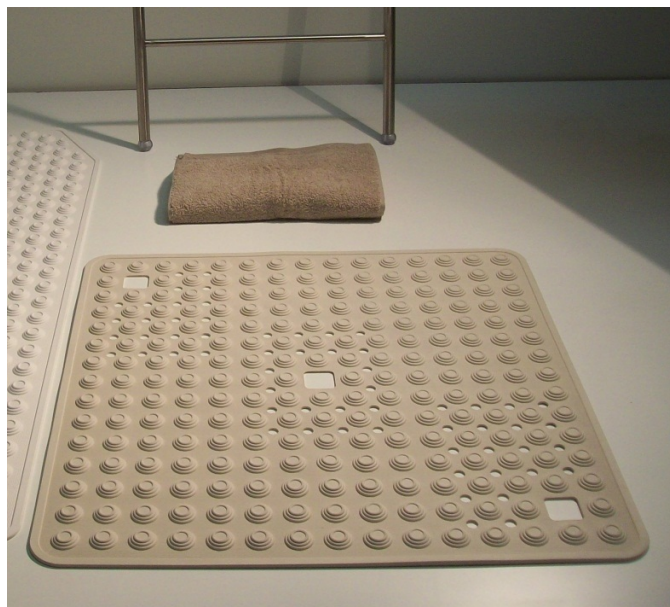

Douchemat, 60 x 60 cm, zwart

- Traditionele douchemat met halslijn aan de voorkant om het afvoergat vrij te laten.
- Gemaakt van thermoplast, schimmelwerend, machinewasbaar.
- Met zuignappen op de achterkant.
- Verschillende beschikbare kleuren: blauw, roze, zwart, grijs en wit