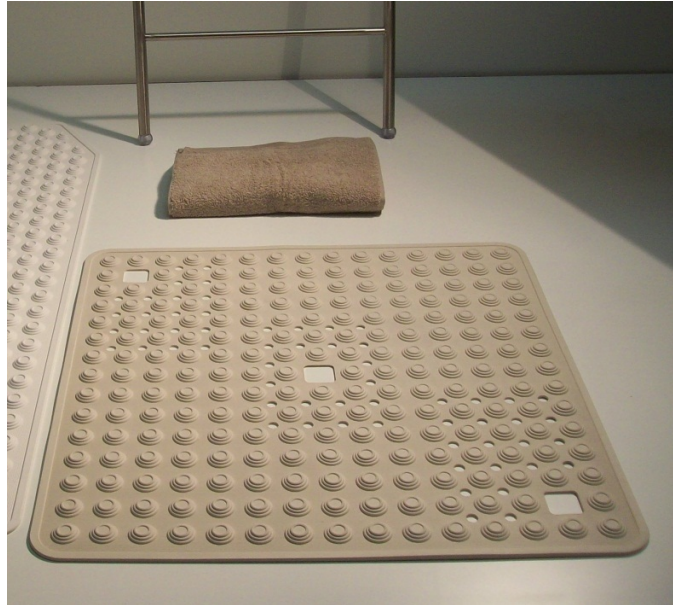

## Douchemat, 60 x 60 cm, zwart

- Traditionele douchemat met Halslijn aan de voorkant om het afvoergat vrij te laten.
- Gemaakt van thermoplast, schimmelwerend, machinewasbaar.
- Met zuignappen op de achterkant.
- Verschillende beschikbare kleuren: blauw, roze, zwart, grijs en wit