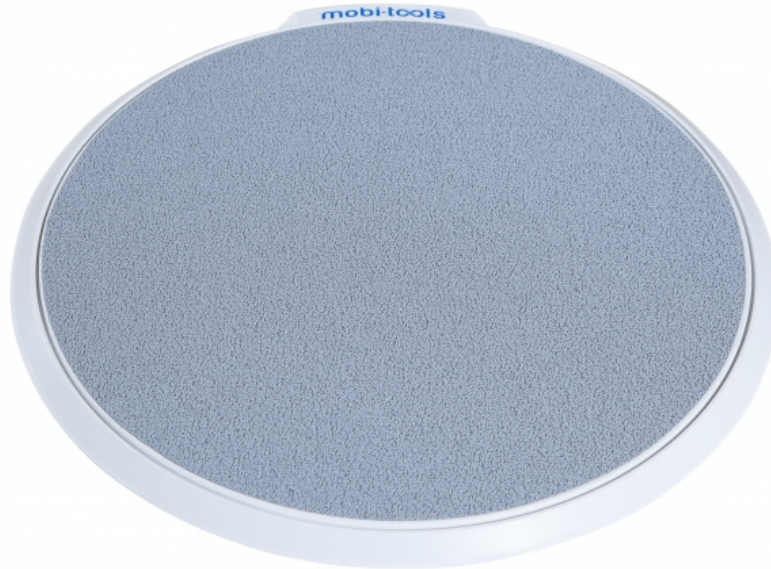

Transfert draaischijf

- Deze draaibare transfertplaat laat toe om het makkelijk een persoon te draaien tijdens een transfert
- Hierdoor wordt het werk voor het verplegende personeel verlicht
- Met dubbelzijdige anti-slip rand voor maximale stabiliteit
- Slecht 15 mm dik, gemakkelijk te reinigen, zeer sterk
- Met transporthandvat
- Capaciteit: 135 kg
- Diameter: 42 cm
- Gewicht : 1.7 kg