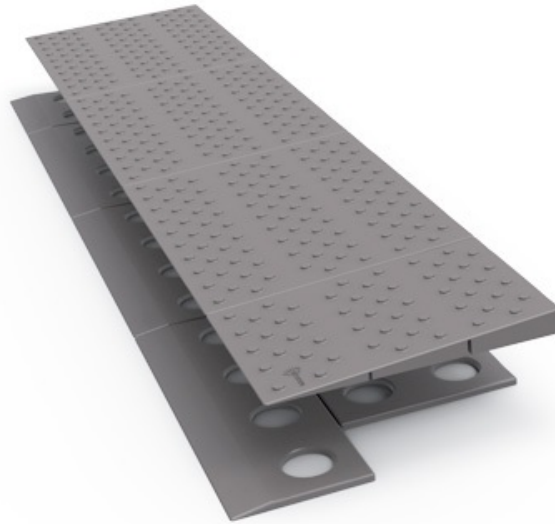

Set 1 - Drempelhulp - 1 laag - 84 x 2 x 21 cm.

- Aanpasbare hoogte: 20 > 15 > 10 mm
- Kleur: kastanje.
- Voor personen met looprek, rollator, rolstoel,...
- Modulair: losse onderdelen, eenvoudig in elkaar te zetten.
- Hellingshoek altijd 10°.
- Flexibel en veilig: binnen en buiten toepasbaar, geïntegreerde anti slip noppen, in stappen in hoogte

- aanpasbaar
- Stijlvol: past in ieder huis door vorm, materiaal en kleur
- Lichtgewicht en sterk: slijtvast, UV bestendig kunststof
- Duurzaam: 95% recyclebaar en onderhoudsarm
- Ijzersterk: maximale belasting 850kg/m²
- Kan op verschillende manieren aan de ondergrond bevestigd worden.