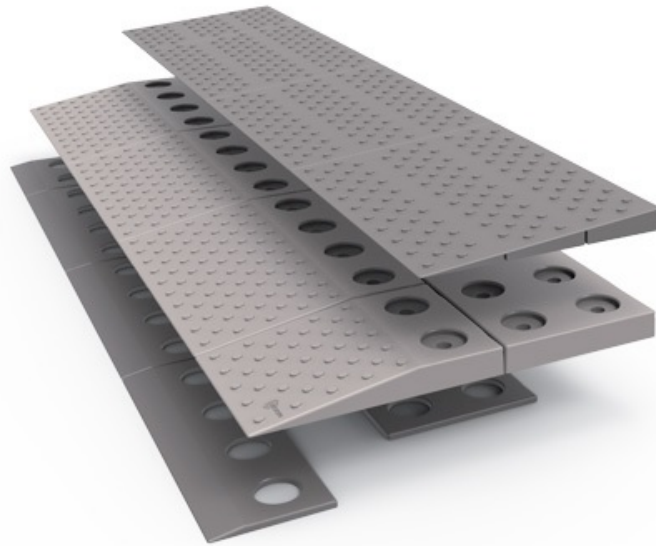

## Set 2 - Drempelhulp - 2 lagen - 84 x 4 x 33 cm.

- Aanpasbare hoogte: 40 > 35 > 30 > 25 mm.
- Kleur: grijs, kastanje.
- Voor personen met looprek, rollator, rolstoel,...
- Modulair: losse onderdelen, eenvoudig in elkaar te zetten.
- Hellingshoek altijd 10°.
- Flexibel en veilig: binnen en buiten toepasbaar, geïntegreerde anti slip noppen, in stappen in hoogte

aanpasbaar

- Stijlvol: past in ieder huis door vorm, materiaal en kleur
- Lichtgewicht en sterk: slijtvast, UV bestendig kunststof
- Duurzaam: 95% recyclebaar en onderhoudsarm
- Ijzersterk: maximale belasting 850kg/m<sup>2</sup>
- Kan op verschillende manieren aan de ondergrond bevestigd worden.