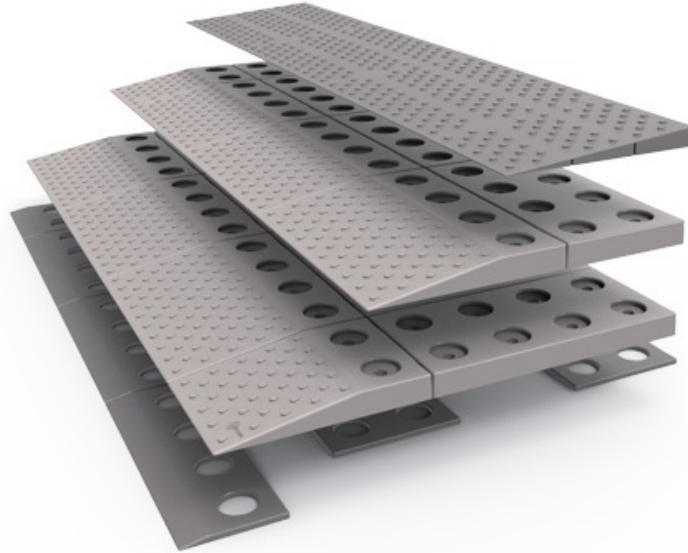

Set 3 - Drempelhulp - 3 lagen - 84 x 6 x 45 cm

- Aanpasbare hoogte: 60 > 55 > 50 > 45 mm.
- Kleur: grijs, kastanje.
- Voor personen met looprek, rollator, rolstoel,...
- Modulair: losse onderdelen, eenvoudig in elkaar te zetten.
- Hellingshoek altijd 10°.
- Flexibel en veilig: binnen en buiten toepasbaar, geïntegreerde anti slip noppen, in stappen in hoogte

aanpasbaar

- Stijlvol: past in ieder huis door vorm, materiaal en kleur
- Lichtgewicht en sterk: slijtvast, UV bestendig kunststof
- Duurzaam: 95% recyclebaar en onderhoudsarm
- Ijzersterk: maximale belasting 850kg/m²
- Kan op verschillende manieren aan de ondergrond bevestigd worden.