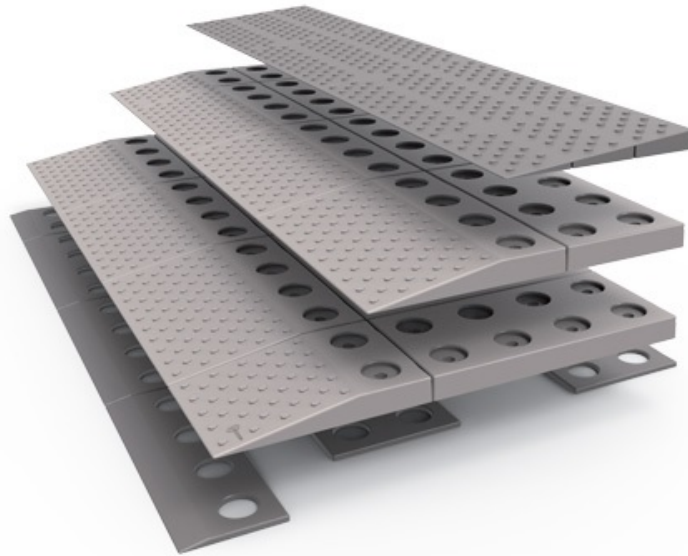

Set 3 - Drempelhulp - 3 lagen - 84 x 6 x 45 cm

- Aanpasbare hoogte: 60 > 55 > 50 > 45 mm.
- Kleur: grijs, kastanje.
- Voor personen met looprek, rollator, rolstoel,...
- Modulair: losse onderdelen, eenvoudig in elkaar te zetten.
- Hellingshoek altijd 10°.
- Flexibel en veilig: binnen en buiten toepasbaar, geïntegreerde anti slip noppen, in stappen in hoogte

- aanpasbaar
- Stijlvol: past in ieder huis door vorm, materiaal en kleur
- Lichtgewicht en sterk: slijtvast, UV bestendig kunststof
- Duurzaam: 95% recyclebaar en onderhoudsarm
- Ijzersterk: maximale belasting 850kg/m²
- Kan op verschillende manieren aan de ondergrond bevestigd worden.