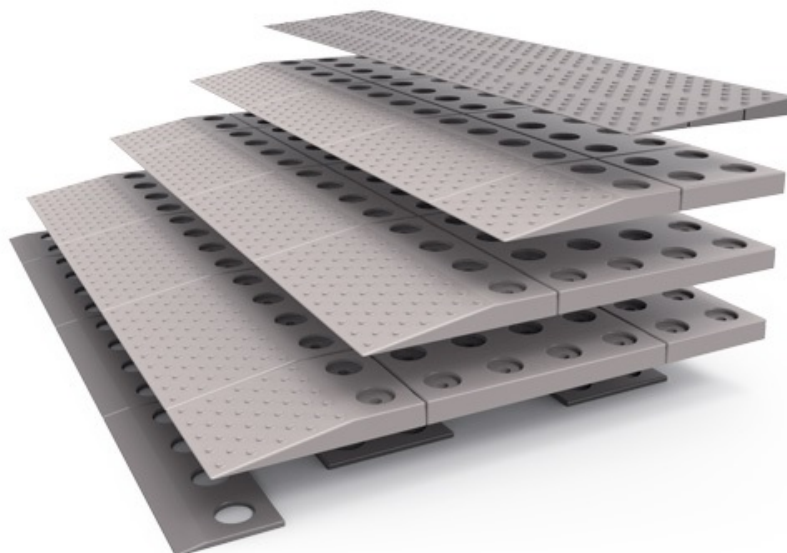

Set 4 - Drempelhulp - 4 lagen - 84 x 8 x 57 cm.

- Aanpasbare hoogte: 80 > 75 > 70 > 65 mm.
- Kleur: grijs, kastanje.
- Voor personen met looprek, rollator, rolstoel,...
- Modulair: losse onderdelen, eenvoudig in elkaar te zetten.
- Hellingshoek altijd 10°.
- Flexibel en veilig: binnen en buiten toepasbaar, geïntegreerde anti slip noppen, in stappen in hoogte

- aanpasbaar
- Stijlvol: past in ieder huis door vorm, materiaal en kleur
- Lichtgewicht en sterk: slijtvast, UV bestendig kunststof
- Duurzaam: 95% recyclebaar en onderhoudsarm
- Ijzersterk: maximale belasting 850kg/m²
- Kan op verschillende manieren aan de ondergrond bevestigd worden.