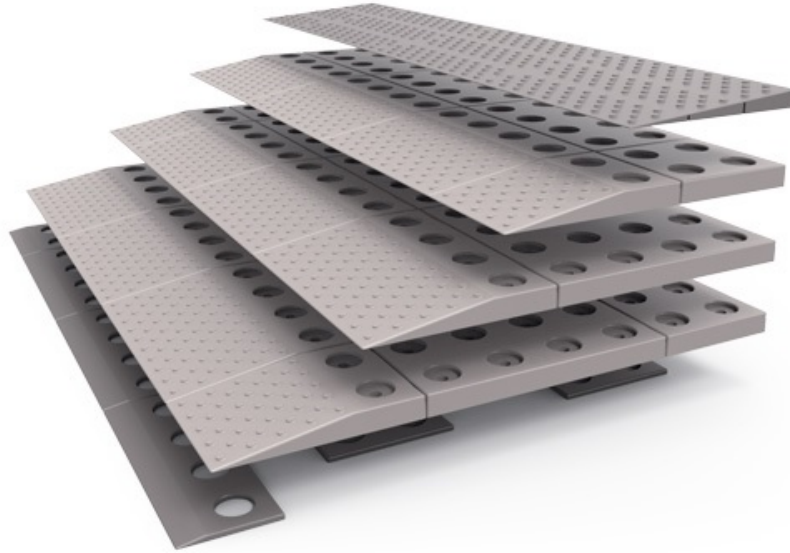

Set 4 - Drempelhulp - 4 lagen - 84 x 8 x 57 cm.

- Aanpasbare hoogte: 80 > 75 > 70 > 65 mm.
- Kleur: grijs, kastanje.
- Voor personen met looprek, rollator, rolstoel,...
- Modulair: losse onderdelen, eenvoudig in elkaar te zetten.
- Hellingshoek altijd 10°.
- Flexibel en veilig: binnen en buiten toepasbaar, geïntegreerde anti slip noppen, in stappen in hoogte

aanpasbaar

- Stijlvol: past in ieder huis door vorm, materiaal en kleur
- Lichtgewicht en sterk: slijtvast, UV bestendig kunststof
- Duurzaam: 95% recyclebaar en onderhoudsarm
- Ijzersterk: maximale belasting 850kg/m²
- Kan op verschillende manieren aan de ondergrond bevestigd worden.