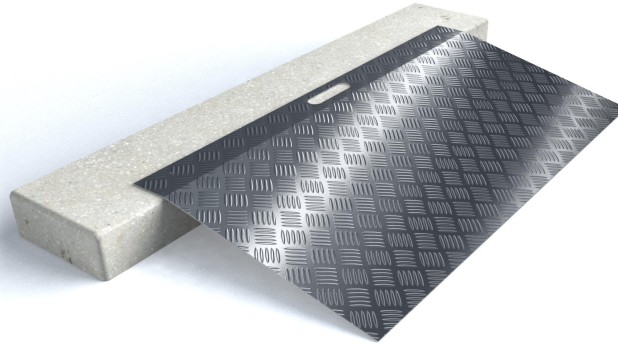

Aluminium drempelhulp type 2- lengte 78 cm - hauteur 3 tot 7 cm.

- Breedte: 41 cm
- Met gemak de drempel over.
- Overbruggen van hoogteverschil tot 15 cm.
- Gemaakt van aluminium met ribbels tegen uitglijden.
- Voorzien van een handvat en twee bevestigingsgaten.
- Maximale belasting 150 kg.
- Eenvoudig in gebruik
- Opgepast, risico op uitglijden bij regen- of vriesweer.