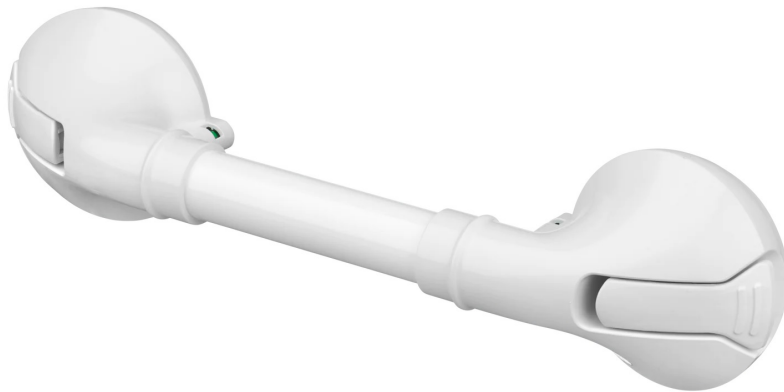

## Handvat met 2 zuignappen

- Nuttige lengte: 30 cm
- Totale lengte: 46 cm
- Goede grip dankzij het relatief grote oppervlak van de zuignap
- Duidelijke groen/rode visuele indicator
- Ergo-handgreep voor betere grip en meer comfort
- Het grote voordeel van deze wandgreep is dat er geen schroeven nodig zijn.
- Dankzij het grote oppervlak van de zuignap heeft de steungreep een perfecte, duurzame grip. Hij is ook ideaal voor glazen douchewanden.
- Ondersteunt tot 65 kg.
- De stang wordt stevig aan het (gladde) oppervlak bevestigd door middel van twee vergrendelingen. Rood/groene visuele indicatoren geven aan of de steungreep goed op zijn plaats zit.
- De witte steungreep is verkrijgbaar in twee lengtes: 30 cm en 40 cm. De corrosiebestendige metalen stang heeft een comfortgreep voor een betere grip. De doppen zijn gemaakt van slagvast ABS.
- Let op: zuignappen moeten op een glad, schoon oppervlak worden geplaatst, niet op tegels met textuur of voegmiddel.