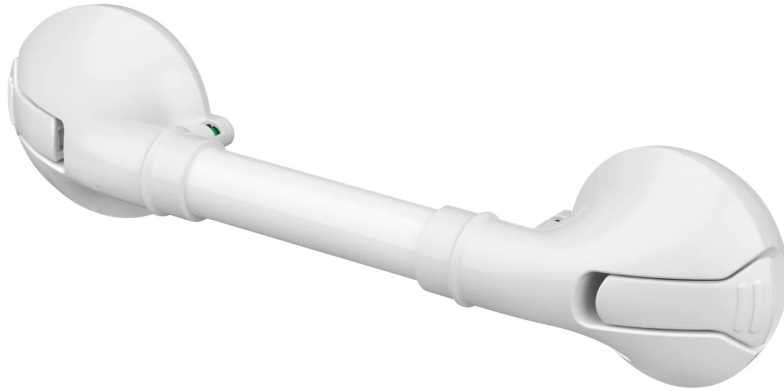

Handvat met 2 zuignappen

- Nuttige lengte: 30 cm
- Totale lengte: 46 cm
- Goede grip dankzij het relatief grote oppervlak van de zuignap
- Duidelijke groen/rode visuele indicator
- Ergo-handgreep voor betere grip en meer comfort
- Het grote voordeel van deze wandgreep is dat er geen schroeven nodig zijn.
- Dankzij het grote oppervlak van de zuignap heeft de steungreep een perfecte, duurzame grip. Hij is ook ideaal voor glazen douchewanden.
- Ondersteunt tot 65 kg.
- De stang wordt stevig aan het (gladde) oppervlak bevestigd door middel van twee vergrendelingen. Rood/groene visuele indicatoren geven aan of de steungreep goed op zijn plaats zit.
- De witte steungreep is verkrijgbaar in twee lengtes: 30 cm en 40 cm. De corrosiebestendige metalen stang heeft een comfortgreep voor een betere grip. De doppen zijn gemaakt van slagvast ABS.
- Let op: zuignappen moeten op een glad, schoon oppervlak worden geplaatst, niet op tegels met textuur of voegmiddel.