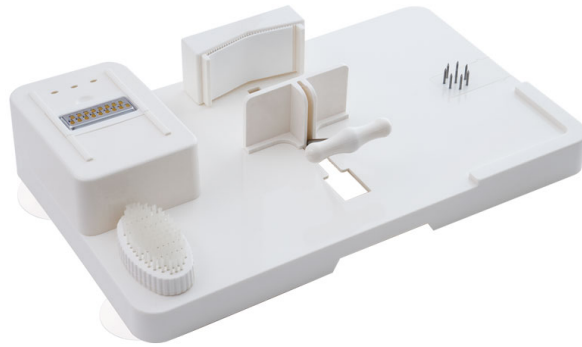

## Keukenwerkplank Maxi Identités

- Met deze Maxi bereidingsplank kun je je eten gemakkelijker bereiden
- Verhoogt de onafhankelijkheid van ouderen, mensen met een verminderde grip of mensen met een handicap
- Het bevat een bankschroef met een eenvoudig te bedienen handvat om je gerechten of voedsel vast te zetten, een schilmes/schaafgedeelte met 3 verschillende snij-inzetstukken, een voedselborstel om met één hand

schoon te maken, spikes om voedsel vast te zetten om te snijden of te schillen en 2 randen om boterhammen vast te zetten.

- Uitgerust met 4 zuignappen aan de onderkant om hem stevig op het werkoppervlak te houden.
- Handwas
- Afmetingen: lengte 50 x breedte 30 x hoogte 14,5 cm
- Gewicht: 1,7 kg