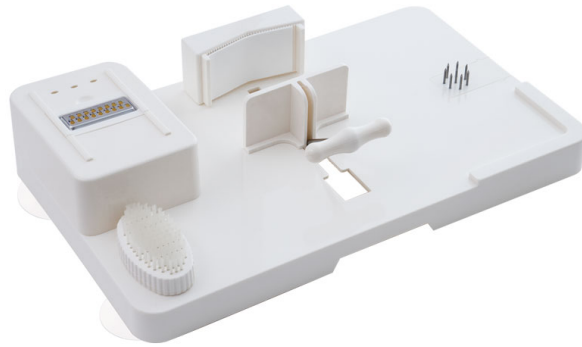

Keukenwerkplank Maxi Identités

- Met deze Maxi bereidingsplank kun je je eten gemakkelijker bereiden
- Verhoogt de onafhankelijkheid van ouderen, mensen met een verminderde grip of mensen met een handicap
- Het bevat een bankschroef met een eenvoudig te bedienen handvat om je gerechten of voedsel vast te zetten, een schilmes/schaafgedeelte met 3 verschillende snij-inzetstukken, een voedselborstel om met één hand

schoon te maken, spikes om voedsel vast te zetten om te snijden of te schillen en 2 randen om boterhammen vast te zetten.

- Uitgerust met 4 zuignappen aan de onderkant om hem stevig op het werkoppervlak te houden.
- Handwas
- Afmetingen: lengte 50 x breedte 30 x hoogte 14,5 cm
- Gewicht: 1,7 kg