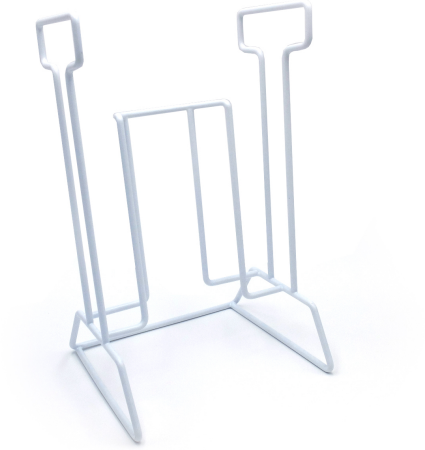

Kousenaantrekker

- Vergemakelijkt het aan- en optrekken van steunkousen
- De kous wordt opgespannen op het metalen frame
- De persoon hoeft alleen zijn voet in de kous te glijden met behulp van de 2 handvaten
- Afmetingen: 215 x 180 x 362 mm (L x B x H)
- Gewicht: 1 kg