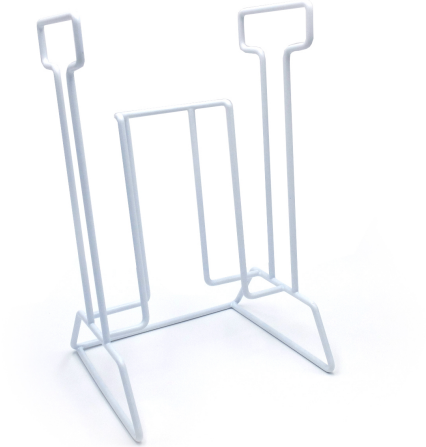

## Kousenaantrekker

- Vergemakelijkt het aan- en optrekken van steunkousen
- De kous wordt opgespannen op het metalen frame
- De persoon hoeft alleen zijn voet in de kous te glijden met behulp van de 2 handvaten
- Afmetingen: 215 x 180 x 362 mm (L x B x H)
- Gewicht: 1 kg