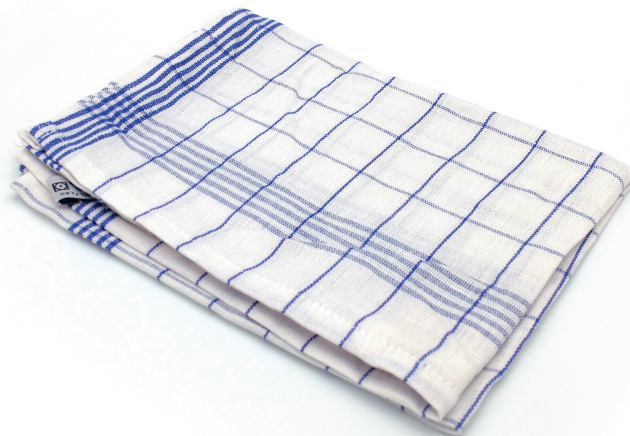

Keukenhanddoek - Linne / Katoen

- Afmetingen : 50 x 70 cm.
- 60% Linnen / 40% Katoen.
- Wit/blauw geruit.
- Wasbaar 90°.