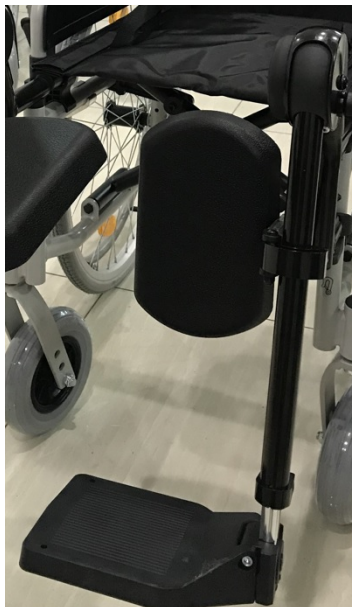

Afneembare universele beensteun voor rolstoelen, links

- Verenigbaar: ROTEC/FREETEC/ECOTEC2G/LITEC2G/LITEC2G+